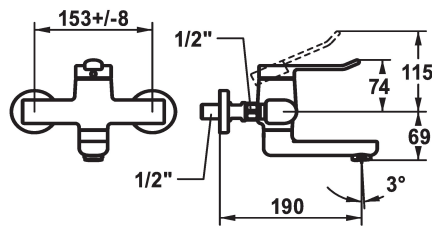

KWC VITA 2.0 Hebelmischer - Waschtisch

Modell-Linie: VITA 2.0 | 11.512.102.000
Armaturen | Manuelle Armaturen

KWC-Nr.

125218
chromeline, AD 153 +/- 8 mm, A 175

125219
chromeline, AD 153 +/- 8 mm, A 225

- * Hebelmischer
- * EcoProtect - Wasserspareinrichtung
- * Schwenkauslauf 90°
- bei Bedarf mit Schraube fixierbar
- Neoperl® Perlator® laminar
- * OptimalSpace - grosszügiger Wasch- / Arbeitsbereich

Ausladung A

A 190

A 240

- * KWC Sicherheits-Steuerpatrone G 35 OP
- mit Keramikscheibentechnik
- Auslaufmenge und Temperatur stufenlos einstellbar
- * Wandanschlüsse 1/2" x 1/2", nicht absperrbar L 40 exzentrisch 4 mm

Technische Daten

Auslaufmenge	5,8 l/min (3 bar)
Auslauf	schwenkbar
Bedienung	topbedient
Farbcode	chromeline
Installationsart	Wandmontage
Armaturtyp	Hebelmischer
Armaturengeräuschgruppe	I
Ausladung A	A 190
Energie Etikette	A
Anschluss Mass	153+/-8
Material	Messing

Ersatzteile

KWC VITA 2.0
Hebelmischer - Waschtisch

Modell-Linie: VITA 2.0 | 11.512.102.000
Armaturen | Manuelle Armaturen

Sicherheits-Steuerpatrone M 35 OP

538950
Z.538.950
