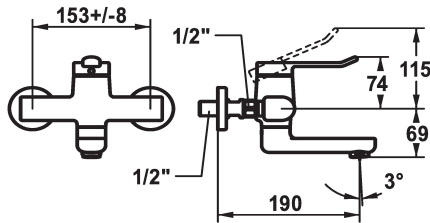

KWC VITA 2.0 Hebelmischer - Waschtisch

Modell-Linie: VITA 2.0 | 11.512.102.000
Armaturen | Manuelle Armaturen

KWC-Nr.

125218
chromeline, AD 153 +/- 8 mm, A 175

125219
chromeline, AD 153 +/- 8 mm, A 225

- * Hebelmischer
- * EcoProtect - Wasserspareinrichtung
- * Schwenkauslauf 90°
- bei Bedarf mit Schraube fixierbar
- Neoperl® Perlator® laminar
- * OptimalSpace - grosszügiger Wasch- / Arbeitsbereich

Ausladung A

A 190

A 240

- * KWC Sicherheits-Steuerpatrone G 35 OP
- mit Keramikscheibentechnik
- Auslaufmenge und Temperatur stufenlos einstellbar
- * Wandanschlüsse 1/2" x 1/2", nicht absperrbar L 40 exzentrisch 4 mm

Technische Daten

Auslaufmenge	5,8 l/min (3 bar)
Auslauf	schwenkbar
Bedienung	topbedient
Farbcode	chromeline
Installationsart	Wandmontage
Armaturtyp	Hebelmischer
Armaturengeräuschgruppe	I
Ausladung A	A 190
Energie Etikette	A
Anschluss Mass	153+/-8
Material	Messing
teamNumber	0