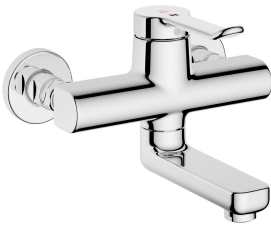

KWC VITA 2.0 Hebelmischer - Waschtisch

Modell-Linie: VITA 2.0 | 11.512.102.000
Armaturen | Manuelle Armaturen

KWC-Nr.

125218
chromeline, AD 153 +/- 8 mm, A 175

125219
chromeline, AD 153 +/- 8 mm, A 225

- * Hebelmischer
- * EcoProtect - Wasserspareinrichtung
- * Schwenkauslauf 90°
- bei Bedarf mit Schraube fixierbar
- Neoperl® Perlator® laminar
- * OptimalSpace - grosszügiger Wasch- / Arbeitsbereich

Ausladung A

A 190

A 240

- * KWC Sicherheits-Steuerpatrone G 35 OP
- mit Keramikscheibentechnik
- Auslaufmenge und Temperatur stufenlos einstellbar
- * Wandanschlüsse 1/2" x 1/2", nicht absperrbar L 40 exzentrisch 4 mm

Technische Daten

Auslaufmenge	5,8 l/min (3 bar)
Auslauf	schwenkbar
Bedienung	topbedient
Farbcode	chromeline
Installationsart	Wandmontage
Armaturtyp	Hebelmischer
Armaturengeräuschgruppe	I
Ausladung A	A 190
Energie Etikette	A
Anschluss Mass	153+/-8
Material	Messing
teamNumber	0