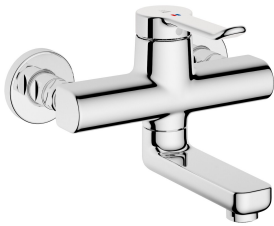

KWC VITA 2.0 Hebelmischer - Waschtisch

Modell-Linie: VITA 2.0 | 11.512.102.000
Armaturen | Manuelle Armaturen

KWC-Nr.

125218
chromeline, AD 153 +/- 8 mm, A 175

125219
chromeline, AD 153 +/- 8 mm, A 225

- * Hebelmischer
- * EcoProtect - Wasserspareinrichtung
- * Schwenkauslauf 90°
- bei Bedarf mit Schraube fixierbar
- Neoperl® Perlator® laminar
- * OptimalSpace - grosszügiger Wasch- / Arbeitsbereich

Ausladung A

A 190

A 240

- * KWC Sicherheits-Steuerpatrone G 35 OP
- mit Keramikscheibentechnik
- Auslaufmenge und Temperatur stufenlos einstellbar
- * Wandanschlüsse 1/2" x 1/2", nicht absperrbar L 40 exzentrisch 4 mm

Technische Daten

Auslaufmenge	5,8 l/min (3 bar)
Auslauf	schwenkbar
Bedienung	topbedient
Farbcode	chromeline
Installationsart	Wandmontage
Armaturtyp	Hebelmischer
Armaturengeräuschgruppe	I
Ausladung A	A 190
Energie Etikette	A
Anschluss Mass	153+/-8
Material	Messing