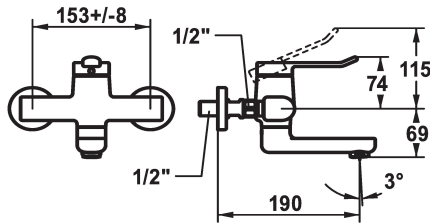

KWC VITA 2.0 Hebelmischer - Waschtisch

Modell-Linie: VITA 2.0 | 11.512.102.000
Armaturen | Manuelle Armaturen

KWC-Nr.

125218
chromeline, AD 153 +/- 8 mm, A 175

125219
chromeline, AD 153 +/- 8 mm, A 225

- * Hebelmischer
- * EcoProtect - Wasserspareinrichtung
- * Schwenkauslauf 90°
- bei Bedarf mit Schraube fixierbar
- Neoperl® Perlator® laminar
- * OptimalSpace - grosszügiger Wasch- / Arbeitsbereich

Ausladung A

A 190

A 240

- * KWC Sicherheits-Steuerpatrone G 35 OP
- mit Keramikscheibentechnik
- Auslaufmenge und Temperatur stufenlos einstellbar
- * Wandanschlüsse 1/2" x 1/2", nicht absperrbar L 40 exzentrisch 4 mm

Technische Daten

Auslaufmenge	5,8 l/min (3 bar)
Auslauf	schwenkbar
Bedienung	topbedient
Farbcode	chromeline
Installationsart	Wandmontage
Armaturtyp	Hebelmischer
Armaturengeräuschgruppe	I
Ausladung A	A 190
Energie Etikette	A
Anschluss Mass	153+/-8
Material	Messing