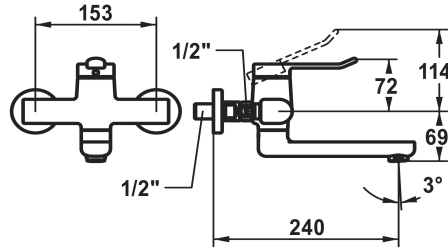

KWC VITA 2.0 Miscelatore a leva - lavabo

Modell-Linie: VITA 2.0 | 11.512.093.000
Rubinetterie per bagni | Rubinetterie monocomando

KWC-No.

125216
chromeline, AD 153, A 190

125338
chromeline, AD 153, A 190, senza raccordi

125217
chromeline, AD 153, A 240

125339
chromeline, AD 153, A 240, senza raccordi

Proiezione A

A190

A190

A240

A240

- * Miscelatore a leva
- * EcoProtect - risparmio idrico
- * Bocca orientabile 90°
- se necessario, fissabile con vite
- Neoperl® Perlator® laminar

- * OptimalSpace - ampia zona di lavoro e di lavaggio
- * KWC cartuccia di sicurezza M 35 OP
- con tecnica a dischi in ceramica
- Regolazione continua della temperatura
- * Raccordi a parete 1/2" x 1/2", serrabili L 40

Dati tecnici

Portata	5,8 l/min (3 bar)
Bocca	SCHWENKBAR
Operazione	TOPBEDIENT
Codice colore	chromeline
Tipo di installazione	WANDMONTAGE
Tipo di rubinetto	HEBELMISCHER
Classe di rumorosità	I
Proiezione A	A240
Etichetta energetica (CH)	A
Connection measure	153
Materiale	Ottone
teamNumber	725886.502