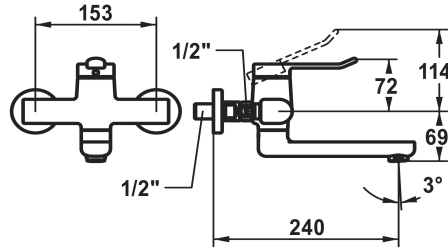

## KWC VITA 2.0 Mitigeur à levier - lavabo

Modell-Linie: VITA 2.0 | 11.512.093.000  
Robinetteries | Robinets à monocommande

### KWC-No.

**125216**  
chromeline, AD 153, A 190

**125338**  
chromeline, AD 153, A 190, sans raccords mural

**125217**  
chromeline, AD 153, A 240

**125339**  
chromeline, AD 153, A 240, sans raccords mural

### Projection A

A190

A190

A240

A240

- \* Mitigeur à levier
- \* EcoProtect - économiseur d'eau
- \* Bec orientable 90°
- peut être fixé par vis en cas de besoin
- Neoperl® Perlator® jet laminaire

- \* OptimalSpace - un espace de lavage ou de travail généreux
- \* KWC cartouche de sécurité M 35 OP
- avec technique à disques céramique
- Réglage de température continu
- \* Raccords avec pointeaux d'arrêt 1/2" x 1/2" L 40

### Données techniques

Débit	5,8 l/min (3 bar)
goulot	SCHWENKBAR
Commande	TOPBEDIENT
Code couleur	chromeline
Type d'installation	WANDMONTAGE
Type de robinet	HEBELMISCHER
Groupe de bruit pour la robinetterie	I
Projection A	A240
Label énergétique (CH)	A
Connexion mesure	153
Matière	Laiton
teamNumber	725886.502