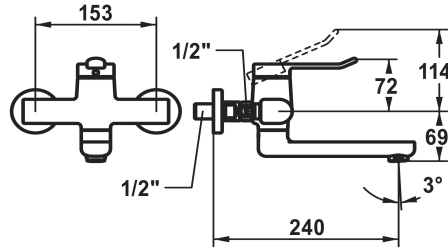

KWC VITA 2.0 Hebelmischer - Waschtisch

Modell-Linie: VITA 2.0 | 11.512.093.000
Armaturen | Manuelle Armaturen

KWC-Nr.

125216
chromeline, AD 153, A 190

125338
chromeline, AD 153, A 190, ohne Wandanschlüsse

125217
chromeline, AD 153, A 240

125339
chromeline, AD 153, A 240, ohne Wandanschlüsse

Ausladung A

A 190

A 190

A 240

A 240

- * Hebelmischer
- * EcoProtect - Wasserspareinrichtung
- * Schwenkauslauf 90°
- bei Bedarf mit Schraube fixierbar
- Neoperl® Perlator® laminar

- * OptimalSpace - großzügiger Wasch- / Arbeitsbereich
- * KWC Sicherheits-Steuerpatrone M 35 OP
- mit Keramikscheibentechnik
- Temperatur stufenlos einstellbar
- * Wandanschlüsse 1/2" x 1/2", absperrbar L 40

Technische Daten

Auslaufmenge	5,8 l/min (3 bar)
Auslauf	schwenkbar
Bedienung	topbedient
Farbcode	chromeline
Installationsart	Wandmontage
Armaturtyp	Hebelmischer
Armaturengeräuschgruppe	I
Ausladung A	A 240
Energieetikette (CH)	A
Anschluss Mass	153
Material	Messing
teamNumber	725886.502