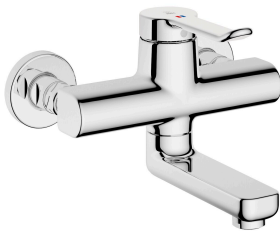

KWC VITA 2.0 Miscelatore a leva - lavabo

Modell-Linie: VITA 2.0 | 11.512.092.000
Rubinetterie per bagni | Rubinetterie monocomando

KWC-No.

125216
chromeline, AD 153, A 190

125338
chromeline, AD 153, A 190, senza raccordi

125217
chromeline, AD 153, A 240

125339
chromeline, AD 153, A 240, senza raccordi

Proiezione A

A190

A190

A240

A240

- * Miscelatore a leva
- * EcoProtect - risparmio idrico
- * Bocca orientabile 90°
- se necessario, fissabile con vite
- Neoperl® Perlator® laminar

- * OptimalSpace - ampia zona di lavoro e di lavaggio
- * KWC cartuccia di sicurezza M 35 OP
- con tecnica a dischi in ceramica
- Regolazione continua della temperatura
- * Raccordi a parete 1/2" x 1/2", serrabili L 40

Dati tecnici

Portata	5,8 l/min (3 bar)
Bocca	SCHWENKBAR
Operazione	TOPBEDIENT
Codice colore	chromeline
Tipo di installazione	WANDMONTAGE
Tipo di rubinetto	HEBELMISCHER
Classe di rumorosità	I
Proiezione A	A190
Etichetta energetica (CH)	A
Connection measure	153
Materiale	Ottone
teamNumber	725884.502