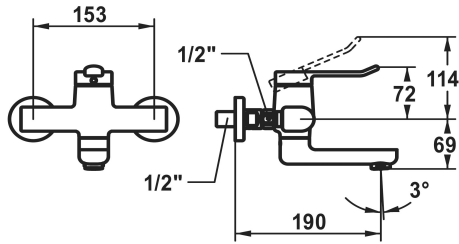

KWC VITA 2.0 Miscelatore a leva - lavabo

Modell-Linie: VITA 2.0 | 11.512.092.000
Rubinetterie per bagni | Rubinetterie monocomando

KWC-No.

125216
chromeline, AD 153, A 190

125338
chromeline, AD 153, A 190, senza raccordi

125217
chromeline, AD 153, A 240

125339
chromeline, AD 153, A 240, senza raccordi

Proiezione A

A190

A190

A240

A240

- * Miscelatore a leva
- * EcoProtect - risparmio idrico
- * Bocca orientabile 90°
- se necessario, fissabile con vite
- Neoperl® Perlator® laminar

- * OptimalSpace - ampia zona di lavoro e di lavaggio
- * KWC cartuccia di sicurezza M 35 OP
- con tecnica a dischi in ceramica
- Regolazione continua della temperatura
- * Raccordi a parete 1/2" x 1/2", serrabili L 40

Dati tecnici

Portata	5,8 l/min (3 bar)
Bocca	SCHWENKBAR
Operazione	TOPBEDIENT
Codice colore	chromeline
Tipo di installazione	WANDMONTAGE
Tipo di rubinetto	HEBELMISCHER
Classe di rumorosità	I
Proiezione A	A190
Etichetta energetica (CH)	A
Connection measure	153
Materiale	Ottone
teamNumber	725884.502