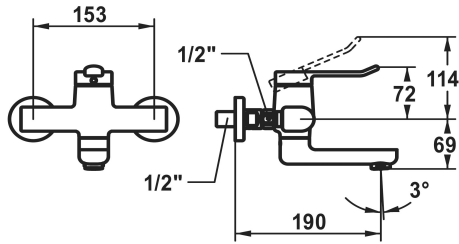

## KWC VITA 2.0 Mitigeur à levier - lavabo

Modell-Linie: VITA 2.0 | 11.512.092.000  
Robinetteries | Robinets à monocommande

### KWC-No.

**125216**  
chromeline, AD 153, A 190

**125338**  
chromeline, AD 153, A 190, sans raccords mural

**125217**  
chromeline, AD 153, A 240

**125339**  
chromeline, AD 153, A 240, sans raccords mural

### Projection A

A190

A190

A240

A240

- \* Mitigeur à levier
- \* EcoProtect - économiseur d'eau
- \* Bec orientable 90°
- peut être fixé par vis en cas de besoin
- Neoperl® Perlator® jet laminaire

- \* OptimalSpace - un espace de lavage ou de travail généreux
- \* KWC cartouche de sécurité M 35 OP
- avec technique à disques céramique
- Réglage de température continu
- \* Raccords avec pointeaux d'arrêt 1/2" x 1/2" L 40

### Données techniques

Débit	5,8 l/min (3 bar)
goulot	SCHWENKBAR
Commande	TOPBEDIENT
Code couleur	chromeline
Type d'installation	WANDMONTAGE
Type de robinet	HEBELMISCHER
Groupe de bruit pour la robinetterie	I
Projection A	A190
Label énergétique (CH)	A
Connexion mesure	153
Matière	Laiton
teamNumber	725884.502