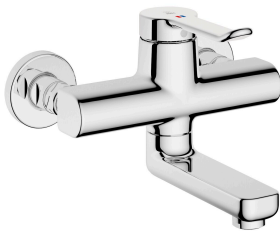

## KWC VITA 2.0 Mitigeur à levier - lavabo

Modell-Linie: VITA 2.0 | 11.512.092.000  
Robinetteries | Robinets à monocommande

### KWC-No.

**125216**  
chromeline, AD 153, A 190

**125338**  
chromeline, AD 153, A 190, sans raccords mural

**125217**  
chromeline, AD 153, A 240

**125339**  
chromeline, AD 153, A 240, sans raccords mural

### Projection A

A190

A190

A240

A240

- \* Mitigeur à levier
- \* EcoProtect - économiseur d'eau
- \* Bec orientable 90°
- peut être fixé par vis en cas de besoin
- Neoperl® Perlator® jet laminaire

- \* OptimalSpace - un espace de lavage ou de travail généreux
- \* KWC cartouche de sécurité M 35 OP
- avec technique à disques céramique
- Réglage de température continu
- \* Raccords avec pointeaux d'arrêt 1/2" x 1/2" L 40

### Données techniques

Débit	5,8 l/min (3 bar)
goulot	SCHWENKBAR
Commande	TOPBEDIENT
Code couleur	chromeline
Type d'installation	WANDMONTAGE
Type de robinet	HEBELMISCHER
Groupe de bruit pour la robinetterie	I
Projection A	A190
Label énergétique (CH)	A
Connexion mesure	153
Matière	Laiton
teamNumber	725884.502