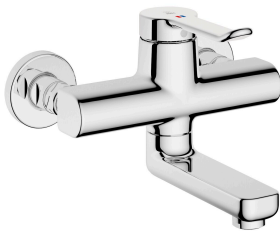

KWC VITA 2.0 Hebelmischer - Waschtisch

Modell-Linie: VITA 2.0 | 11.512.092.000
Armaturen | Manuelle Armaturen

KWC-Nr.

125216
chromeline, AD 153, A 190

125338
chromeline, AD 153, A 190, ohne Wandanschlüsse

125217
chromeline, AD 153, A 240

125339
chromeline, AD 153, A 240, ohne Wandanschlüsse

Ausladung A

A 190

A 190

A 240

A 240

- * Hebelmischer
- * EcoProtect - Wasserspareinrichtung
- * Schwenkauslauf 90°
- bei Bedarf mit Schraube fixierbar
- Neoperl® Perlator® laminar

- * OptimalSpace - großzügiger Wasch- / Arbeitsbereich
- * KWC Sicherheits-Steuerpatrone M 35 OP
- mit Keramikscheibentechnik
- Temperatur stufenlos einstellbar
- * Wandanschlüsse 1/2" x 1/2", absperrbar L 40

Technische Daten

Auslaufmenge	5,8 l/min (3 bar)
Auslauf	schwenkbar
Bedienung	topbedient
Farbcode	chromeline
Installationsart	Wandmontage
Armatortyp	Hebelmischer
Armaturengeräuschgruppe	I
Ausladung A	A 190
Energieetikette (CH)	A
Anschluss Mass	153
Material	Messing
teamNumber	725884.502