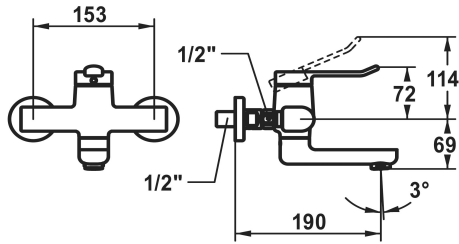

KWC VITA 2.0 Hebelmischer - Waschtisch

Modell-Linie: VITA 2.0 | 11.512.092.000
Armaturen | Manuelle Armaturen

KWC-Nr.

125216
chromeline, AD 153, A 190

125338
chromeline, AD 153, A 190, ohne Wandanschlüsse

125217
chromeline, AD 153, A 240

125339
chromeline, AD 153, A 240, ohne Wandanschlüsse

Ausladung A

A 190

A 190

A 240

A 240

- * Hebelmischer
- * EcoProtect - Wasserspareinrichtung
- * Schwenkauslauf 90°
- bei Bedarf mit Schraube fixierbar
- Neoperl® Perlator® laminar

- * OptimalSpace - großzügiger Wasch- / Arbeitsbereich
- * KWC Sicherheits-Steuerpatrone M 35 OP
- mit Keramikscheibentechnik
- Temperatur stufenlos einstellbar
- * Wandanschlüsse 1/2" x 1/2", absperrbar L 40

Technische Daten

Auslaufmenge	5,8 l/min (3 bar)
Auslauf	schwenkbar
Bedienung	topbedient
Farbcode	chromeline
Installationsart	Wandmontage
Armatortyp	Hebelmischer
Armaturengeräuschgruppe	I
Ausladung A	A 190
Energieetikette (CH)	A
Anschluss Mass	153
Material	Messing
teamNumber	725884.502