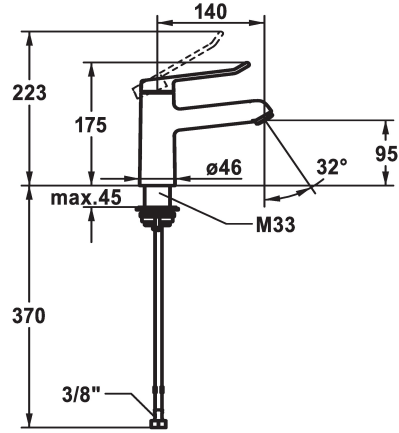

KWC VITA 2.0 Eengreepsmengkraan - Wastafel

Modell-Linie: VITA 2.0 | 12.518.052.000FL
Kranen | Eengreepkranen

KWC-No.

125214

chrom, A 140, flexibele aansluitslangen, met afvoergarnituur

125215

chrom, A 140, flexibele aansluitslangen, zonder afvoergarnituur

- Eengreepsmengkraan
- EcoProtect - waterbesparende inrichting
- Vaste uitloop
- Neoperl® Perlator® laminar
- KWC veiligheids patroon M 35 OP
- met keramische-schijventechniek

- debiet en temperatuur traploos instelbaar
- Flexibele aansluitslangen 3/8"
- QuickInstallation - Bevestiging met draadfitting met borgschroeven
- Tafelboring ø35 mm

Technical Data

A_Spout_Spray

afvoergarnituur

Connection

uitloop

Handling

Kleurcode

Installation_type

Faucet_typ

Hoogteafmeting

G_Acoustic group

Projection_A

EnergyLabelCH

Afmetingen wateruitlaat

Materiaal

5,8 l/min (3 bar)

zonder aftapkraan

flexibele aansluitslangen

vast

bovenbediening

chromeline

staande montage

Hebelmischer

175

I

A140

A

95

Messing