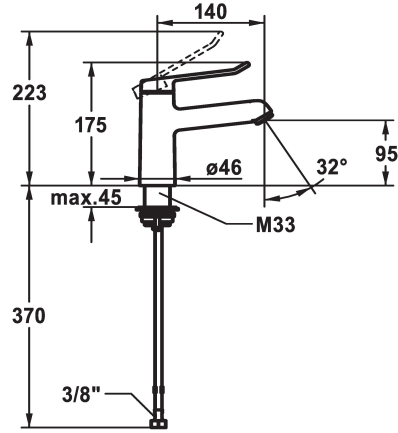

KWC VITA 2.0 Eengreepsmengkraan - Wastafel

Modell-Linie: VITA 2.0 | 12.518.052.000FL
Kranen | Eengreepkranen

KWC-No.

125214

chrom, A 140, flexibele aansluitlangen, met afvoergarnituur

125215

chrom, A 140, flexibele aansluitlangen, zonder afvoergarnituur

- * Eengreepsmengkraan
- * EcoProtect - waterbesparende inrichting
- * Vaste uitloop
- Neoperl® Perlator® laminar
- * KWC veiligheids patroon M 35 OP
- met keramische-schijventechniek

- debiet en temperatuur traploos instelbaar
- * Flexibele aansluitlangen 3/8"
- * QuickInstallation - Bevestiging met draadfitting met borgschroeven
- * Tafelboring ø35 mm

Technical Data

Doorstroomhoeveelheid	5,8 l/min (3 bar)
afvoergarnituur	zonder aftapkraan
schroefverbindingen	flexibele aansluitlangen
uitloop	vast
Bediening	bovenbediening
Kleurcode	chromeline
Type installatie	staande montage
Kraan type	Hebelmischer
Hoogteafmeting	175
geluidsklasse	I
Projectie A	A140
Energielabel	A
Afmetingen wateruitlaat	95
Materiaal	Messing