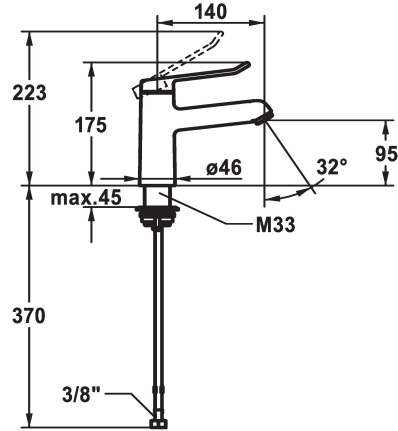

## KWC VITA 2.0 Miscelatore a leva - Lavabo

Modell-Linie: VITA 2.0 | 12.518.052.000FL  
Rubinetterie per bagni | Rubinetterie monocomando

### KWC-No.

**125214**  
chromeline, A 140, tubi flessibili di collegamento, con piletta

**125215**  
chromeline, A 140, tubi flessibili di collegamento, senza piletta

- \* Miscelatore a leva
- \* EcoProtect - risparmio idrico
- \* Bocca fissa
- Neoperl® Perlator® laminar
- \* KWC cartuccia di sicurezza M 35 OP
- con tecnica a dischi in ceramica

- regolazione continua della portata e della temperatura
- \* Tubi flessibili di collegamento da 3/8"
- \* QuickInstallation - Fissaggio tramite raccordo filettato con viti di arresto
- \* Foratura ø35 mm

5,8 l/min (3 bar)
senza piletta
tubi di collegamento flessibili
Fissato
azionamento superiore
chromeline
montaggio fisso
Hebelmischer
175
I
A140
A
95
Ottone