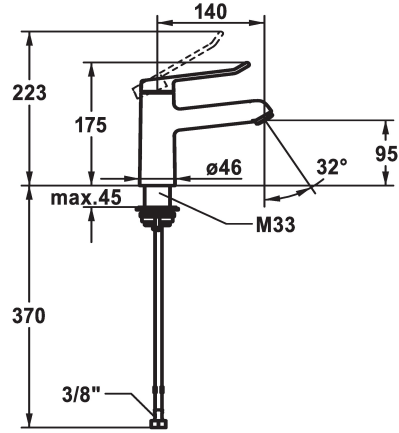

KWC VITA 2.0 Miscelatore a leva - Lavabo

Modell-Linie: VITA 2.0 | 12.518.052.000FL
Rubinetterie per bagni | Rubinetterie monocomando

KWC-No.

125214
chromeline, A 140, tubi flessibili di collegamento, con piletta

125215
chromeline, A 140, tubi flessibili di collegamento, senza piletta

- * Miscelatore a leva
- * EcoProtect - risparmio idrico
- * Bocca fissa
- Neoperl® Perlator® laminar
- * KWC cartuccia di sicurezza M 35 OP
- con tecnica a dischi in ceramica

- regolazione continua della portata e della temperatura
- * Tubi flessibili di collegamento da 3/8"
- * QuickInstallation - Fissaggio tramite raccordo filettato con viti di arresto
- * Foratura ø35 mm

5,8 l/min (3 bar)
senza piletta
tubi di collegamento flessibili
Fissato
azionamento superiore
chromeline
montaggio fisso
Hebelmischer
175
I
A140
A
95
Ottone
725891.502
6114 187.501