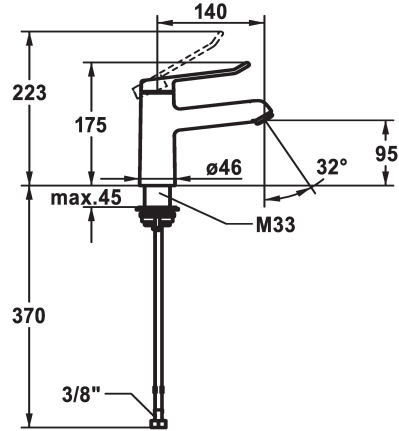

KWC VITA 2.0 Mitigeur à levier - Lavabo

Modell-Linie: VITA 2.0 | 12.518.052.000FL
Robinetteries | Robinets à monocommande

KWC-No.

125214
chromeline, A 140, raccords flexibles, avec vidage

125215
chromeline, A 140, raccords flexibles, sans vidage

- * Mitigeur à levier
- * EcoProtect - économiseur d'eau
- * Bec fixe
- Neoperl® Perlator® jet laminaire
- * KWC cartouche de sécurité M 35 OP
- avec technique à disques céramique

- réglage de débit et de température continu
- * Raccords flexibles 3/8"
- * QuickInstallation - Fixation à l'aide de raccords filetés avec vis de blocage
- Perçage utile ø35 mm

Données techniques

Débit
vidage
Raccord
goulot
Commande
Code couleur
Type d'installation
Type de robinet
Dimension de la hauteur
Groupe de bruit pour la robinetterie
Projection A
Label énergétique
Dimension de la sortie d'eau
Matière

5,8 l/min (3 bar)
sans vidage
tuyaux de raccordement flexibles
Fixe
commande par le haut
chromeline
montage vertical
Hebelmischer
175
I
A140
A
95
Laiton