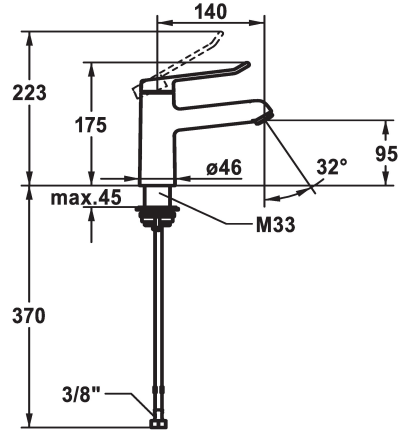

### KWC-No.

**125214**  
chromeline, A 140, raccords flexibles, avec vidage

**125215**  
chromeline, A 140, raccords flexibles, sans vidage

- \* Mitigeur à levier
- \* EcoProtect - économiseur d'eau
- \* Bec fixe
- Neoperl® Perlator® jet laminaire
- \* KWC cartouche de sécurité M 35 OP
- avec technique à disques céramique

- réglage de débit et de température continu
- \* Raccords flexibles 3/8"
- \* QuickInstallation - Fixation à l'aide de raccords filetés avec vis de blocage
- Perçage utile ø35 mm

### Données techniques

Débit
vidage
Raccord
goulot
Commande
Code couleur
Type d'installation
Type de robinet
Dimension de la hauteur
Groupe de bruit pour la robinetterie
Projection A
Label énergétique
Dimension de la sortie d'eau
Matière
teamNumber
sanitasTroeschNumber

5,8 l/min (3 bar)
sans vidage
tuyaux de raccordement flexibles
Fixe
commande par le haut
chromeline
montage vertical
Hebelmischer
175
I
A140
A
95
Laiton
725891.502
6114 187.501