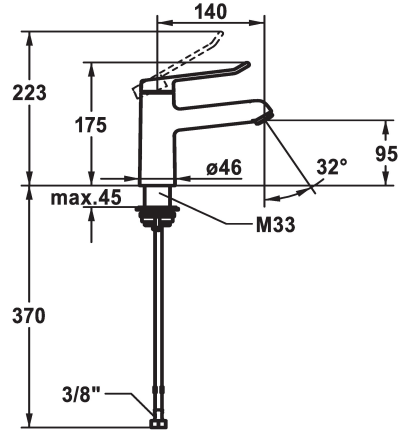

KWC VITA 2.0 Mitigeur à levier - Lavabo

Modell-Linie: VITA 2.0 | 12.518.052.000FL
Robinetteries | Robinets à monocommande

KWC-No.

125214
chromeline, A 140, raccords flexibles, avec vidage

125215
chromeline, A 140, raccords flexibles, sans vidage

- * Mitigeur à levier
- * EcoProtect - économiseur d'eau
- * Bec fixe
- Neoperl® Perlator® jet laminaire
- * KWC cartouche de sécurité M 35 OP
- avec technique à disques céramique

- réglage de débit et de température continu
- * Raccords flexibles 3/8"
- * QuickInstallation - Fixation à l'aide de raccords filetés avec vis de blocage
- Perçage utile ø35 mm

Données techniques

Débit	5,8 l/min (3 bar)
vidage	sans vidage
Raccord	tuyaux de raccordement flexibles
goulot	Fixe
Commande	commande par le haut
Code couleur	chromeline
Type d'installation	montage vertical
Type de robinet	Hebelmischer
Dimension de la hauteur	175
Groupe de bruit pour la robinetterie	I
Projection A	A140
Label énergétique	A
Dimension de la sortie d'eau	95
Matière	Laiton