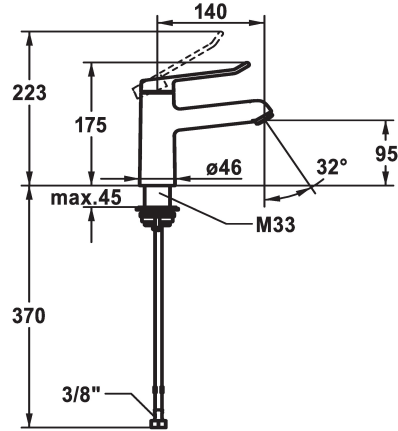

KWC VITA 2.0 Monomando - Lavabo

Modell-Linie: VITA 2.0 | 12.518.052.000FL
Griferías de lavabo | Grifo para lavabo

KWC-No.

125214
cromado, A 140, tubos conexión flexibles, con vaciador automático

125215
cromado, A 140, tubos conexión flexibles, sin vaciador automático

- * Monomando
- * EcoProtect - dispositivo de ahorro de agua
- * Caño fijo
- Neoperl® Perlator® laminar
- * KWC cartucho de seguridad M 35 OP
- con tecnología de discos cerámicos

- caudal y temperatura regulables
- * Tubos conexión flexibles 3/8"
- * QuickInstallation - Fijación mediante conexión roscada con tornillos de fijación
- * Medida orificios ø35 mm

Datos técnicos

Caudal de salida
vaciador automático
Racors
caño
Operación
Código de color
Tipo de instalación
Tipo de grifo
Dimensión de la altura
Grupo de ruido
Proyección A
Etiqueta energética
Dimensión de la altura
Material

5,8 l/min (3 bar)
sin válvula de vaciado
tubos de conexión flexibles
Fijado
accionamiento superior
chromeline
Standmontage
Hebelmischer
175
I
A140
A
95
Latón