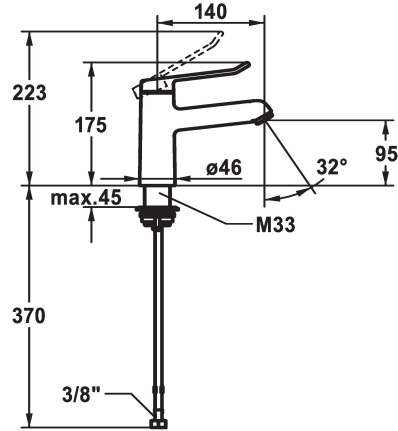

KWC VITA 2.0 Hebelmischer - Waschtisch

Modell-Linie: VITA 2.0 | 12.518.052.000FL
Armaturen | Manuelle Armaturen

KWC-Nr.

125214
chromeline, A 140, flexible Anschlusschläuche, mit Ablaufgarnitur

125215
chromeline, A 140, ohne Ablaufgarnitur

- * Hebelmischer
- * EcoProtect - Wasserspareinrichtung
- * Auslauf fest
- Neoperl® Perlator® laminar
- * KWC Sicherheits-Steuerpatrone M 35 OP
- mit Keramikscheibentechnik

- Auslaufmenge und Temperatur stufenlos einstellbar
- * Flexible Anschlusschläuche 3/8"
- * QuickInstallation - Befestigung mit Gewindestutzen M33 x 1.5 mit Feststellschrauben
- Tischbohrung ø35 mm

Technische Daten

Auslaufmenge
Ablaufgarnitur
Anschluss
Auslauf
Bedienung
Farbcode
Installationsart
Armaturtyp
Mass Höhe
Armaturengeräuschgruppe
Ausladung A
Energie Etikette
Mass-Wasseraustritt
Material

5,8 l/min (3 bar)
ohne Ablaufgarnitur
Flexible Anschlusschläuche
fest
topbedient
chromeline
Standmontage
Hebelmischer
175
I
A 140
A
95
Messing

Ersatzteile

KWC VITA 2.0 Hebelmischer - Waschtisch

Modell-Linie: VITA 2.0 | 12.518.052.000FL
Armaturen | Manuelle Armaturen