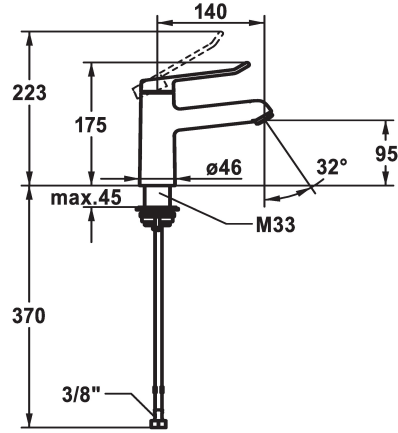

KWC VITA 2.0 Hebelmischer - Waschtisch

Modell-Linie: VITA 2.0 | 12.518.052.000FL
Armaturen | Manuelle Armaturen

KWC-Nr.

125214
chromeline, A 140, flexible Anschlusschläuche, mit Ablaufgarnitur

125215
chromeline, A 140, ohne Ablaufgarnitur

- * Hebelmischer
- * EcoProtect - Wasserspareinrichtung
- * Auslauf fest
- Neoperl® Perlator® laminar
- * KWC Sicherheits-Steuerpatrone M 35 OP
- mit Keramikscheibentechnik

- Auslaufmenge und Temperatur stufenlos einstellbar
- * Flexible Anschlusschläuche 3/8"
- * QuickInstallation - Befestigung mit Gewindestutzen M33 x 1.5 mit Feststellschrauben
- Tischbohrung ø35 mm

Technische Daten

Auslaufmenge
Ablaufgarnitur
Anschluss
Auslauf
Bedienung
Farbcode
Installationsart
Armaturtyp
Mass Höhe
Armaturengeräuschgruppe
Ausladung A
Energie Etikette
Mass-Wasseraustritt
Material
teamNumber
sanitasTroeschNumber

5,8 l/min (3 bar)
ohne Ablaufgarnitur
Flexible Anschlusschläuche
fest
topbedient
chromeline
Standmontage
Hebelmischer
175
I
A 140
A
95
Messing
725891.502
6114 187.501