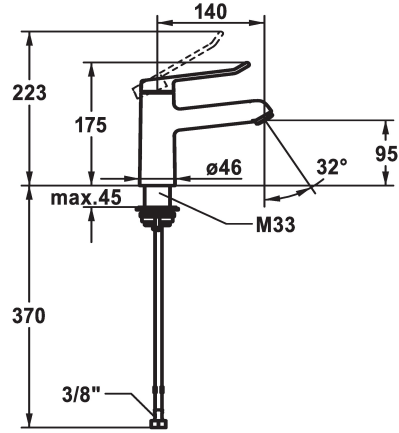

KWC VITA 2.0 Hebelmischer - Waschtisch

Modell-Linie: VITA 2.0 | 12.518.052.000FL
Armaturen | Manuelle Armaturen

KWC-Nr.

125214
chromeline, A 140, flexible Anschlusschläuche, mit Ablaufgarnitur

125215
chromeline, A 140, ohne Ablaufgarnitur

- * Hebelmischer
- * EcoProtect - Wasserspareinrichtung
- * Auslauf fest
- Neoperl® Perlator® laminar
- * KWC Sicherheits-Steuerpatrone M 35 OP
- mit Keramikscheibentechnik

- Auslaufmenge und Temperatur stufenlos einstellbar
- * Flexible Anschlusschläuche 3/8"
- * QuickInstallation - Befestigung mit Gewindestutzen M33 x 1.5 mit Feststellschrauben
- Tischbohrung ø35 mm

Technische Daten

Auslaufmenge
Ablaufgarnitur
Anschluss
Auslauf
Bedienung
Farbcode
Installationsart
Armaturtyp
Mass Höhe
Armaturengeräuschgruppe
Ausladung A
Energie Etikette
Mass-Wasseraustritt
Material

5,8 l/min (3 bar)
ohne Ablaufgarnitur
Flexible Anschlusschläuche
fest
topbedient
chromeline
Standmontage
Hebelmischer
175
I
A 140
A
95
Messing