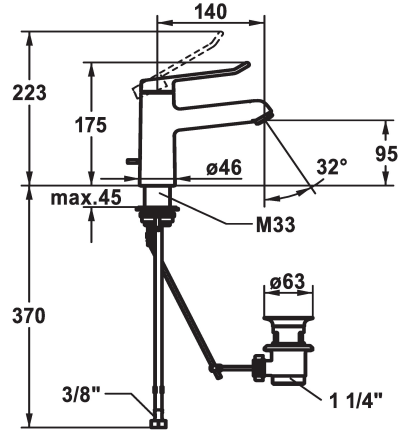

KWC VITA 2.0 Eengreepsmengkraan - Wastafel

Modell-Linie: VITA 2.0 | 12.518.042.000FL
Kranen | Eengreepkranen

KWC-No.

125214

chrom, A 140, flexibele aansluitslangen, met afvoergarnituur

125215

chrom, A 140, flexibele aansluitslangen, zonder afvoergarnituur

- * Flexibele aansluitslangen 3/8"
- * QuickInstallation - Bevestiging met draadfitting met borgschroeven
- * Tafelboring ø35 mm
- * Levering:
- KWC afvoerkraan Z.538.581.000

Technical Data

A_Spout_Spray

5,8 l/min (3 bar)

afvoergarnituur

met aftapkraan

Connection

flexibele aansluitslangen

uitloop

vast

Handling

175

G_Acoustic group

I

Projection_A

A140

EnergyLabelCH

A

Afmetingen wateruitlaat