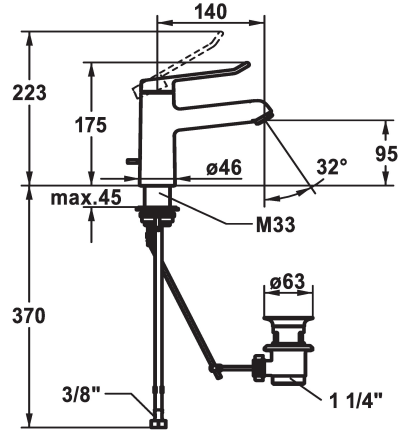

KWC VITA 2.0 Eengreepsmengkraan - Wastafel

Modell-Linie: VITA 2.0 | 12.518.042.000FL
Kranen | Eengreepkranen

KWC-No.

125214

chrom, A 140, flexibele aansluitslangen, met afvoergarnituur

125215

chrom, A 140, flexibele aansluitslangen, zonder afvoergarnituur

- * Eengreepsmengkraan
- * EcoProtect - waterbesparende inrichting
- * Vaste uitloop
- Neoperl® Perlator® laminar
- * KWC veiligheidspatroon M 35 OP
- met keramische-schijventechniek
- debiet en temperatuur traploos instelbaar

- * Flexibele aansluitslangen 3/8"
- * QuickInstallation - Bevestiging met draadfitting met borgschroeven
- * Tafelboring ø35 mm
- * Levering:
- KWC afvoerkraan Z.538.581.000

Technical Data

Doorstroomhoeveelheid	5,8 l/min (3 bar)
afvoergarnituur	met aftapkraan
schroefverbindingen	flexibele aansluitslangen
uitloop	vast
Bediening	bovenbediening
Kleurcode	chromeline
Type installatie	staande montage
Kraan type	Hebelmischer
Hoogteafmeting	175
geluidsklasse	I
Projectie A	A140
Energielabel	A
Afmetingen wateruitlaat	95
Materiaal	Messing