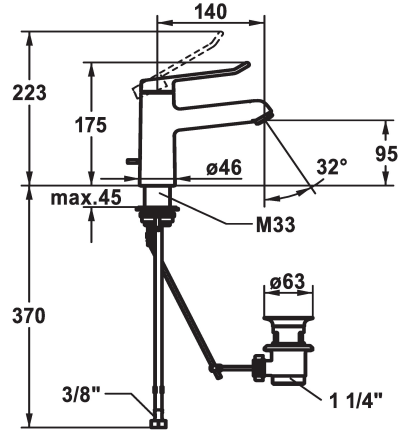

KWC VITA 2.0 Miscelatore a leva - Lavabo

Modell-Linie: VITA 2.0 | 12.518.042.000FL
Rubinetterie per bagni | Rubinetterie monocomando

KWC-No.

125214

chromeline, A 140, tubi flessibili di collegamento, con piletta

125215

chromeline, A 140, tubi flessibili di collegamento, senza piletta

- Miscelatore a leva
- EcoProtect - risparmio idrico
- Bocca fissa
- Neoperl® Perlator® laminar
- KWC cartuccia di sicurezza M 35 OP
- con tecnica a dischi in ceramica
- regolazione continua della portata e della temperatura

- Tubi flessibili di collegamento da 3/8"
- QuickInstallation - Fissaggio tramite raccordo filettato con viti di arresto
- Foratura ø35 mm
- Incluso nella fornitura:
- Valvola di scarico KWC Z.538.581.000

Dati tecnici

Portata
scarico
Raccordo
bocca
Operazione
Codice colore
Tipo di installazione
Tipo di rubinetto
Dimensioni in altezza
Classe di rumorosità
Proiezione A
Etichetta energetica
Dimensioni uscita acqua
Materiale

5,8 l/min (3 bar)
con comando per scarico
tubi di collegamento flessibili
Fissato
azionamento superiore
chromeline
montaggio fisso
Hebelmischer
175
I
A140
A
95
Ottone