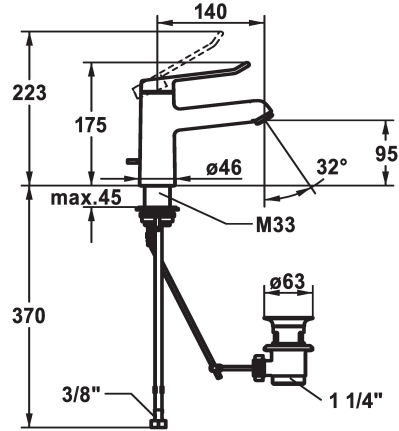

## KWC VITA 2.0 Miscelatore a leva - Lavabo

Modell-Linie: VITA 2.0 | 12.518.042.000FL  
Rubinetterie per bagni | Rubinetterie monocomando

### KWC-No.

**125214**  
chromeline, A 140, tubi flessibili di collegamento, con piletta

**125215**  
chromeline, A 140, tubi flessibili di collegamento, senza piletta

- \* Miscelatore a leva
- \* EcoProtect - risparmio idrico
- \* Bocca fissa
- Neoperl® Perlator® laminar
- \* KWC cartuccia di sicurezza M 35 OP
- con tecnica a dischi in ceramica
- regolazione continua della portata e della temperatura

- \* Tubi flessibili di collegamento da 3/8"
- \* QuickInstallation - Fissaggio tramite raccordo filettato con viti di arresto
- \* Foratura ø35 mm
- \* Incluso nella fornitura:
- Valvola di scarico KWC Z.538.581.000

### Dati tecnici

Portata	5,8 l/min (3 bar)
piletta	con comando per scarico
Raccordo	tubi di collegamento flessibili
bocca	Fissato
Operazione	azionamento superiore
Codice colore	chromeline
Tipo di installazione	montaggio fisso
Tipo di rubinetto	Hebelmischer
Dimensioni in altezza	175
Classe di rumorosità	I
Proiezione A	A140
Etichetta energetica	A
Dimensioni uscita acqua	95
Materiale	Ottone
teamNumber	725889.502
sanitasTroeschNumber	6114 186.501