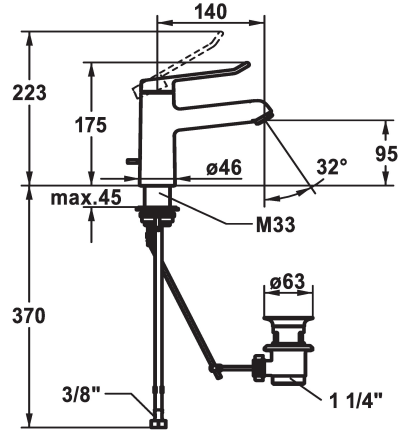

## KWC VITA 2.0 Mitigeur à levier - Lavabo

Modell-Linie: VITA 2.0 | 12.518.042.000FL  
Robinetteries | Robinets à monocommande

### KWC-No.

**125214**  
chromeline, A 140, raccords flexibles, avec vidage

**125215**  
chromeline, A 140, raccords flexibles, sans vidage

- \* Mitigeur à levier
- \* EcoProtect - économiseur d'eau
- \* Bec fixe
- Neoperl® Perlator® jet laminaire
- \* KWC cartouche de sécurité M 35 OP
- avec technique à disques céramique
- réglage de débit et de température continu

- \* Raccords flexibles 3/8"
- \* QuickInstallation - Fixation à l'aide de raccords filetés avec vis de blocage
- Perçage utile ø35 mm
- \* Livraison:
- Garniture de vidage KWC Z.538.581.000

### Données techniques

Débit	5,8 l/min (3 bar)
vidage	avec vidage
Raccord	tuyaux de raccordement flexibles
goulot	Fixe
Commande	commande par le haut
Code couleur	chromeline
Type d'installation	montage vertical
Type de robinet	Hebelmischer
Dimension de la hauteur	175
Groupe de bruit pour la robinetterie	I
Projection A	A140
Label énergétique	A
Dimension de la sortie d'eau	95
Matière	Laiton