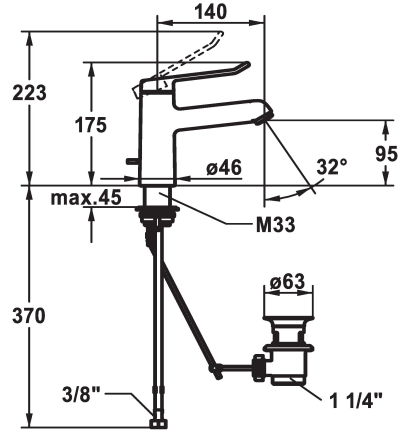

KWC VITA 2.0 Monomando - Lavabo

Modell-Linie: VITA 2.0 | 12.518.042.000FL
Griferías de lavabo | Grifo para lavabo

KWC-No.

125214
cromado, A 140, tubos conexión flexibles, con vaciador automático

125215
cromado, A 140, tubos conexión flexibles, sin vaciador automático

- * Monomando
- * EcoProtect - dispositivo de ahorro de agua
- * Caño fijo
- Neoperl® Perlator® laminar
- * KWC cartucho de seguridad M 35 OP
- con tecnología de discos cerámicos
- caudal y temperatura regulables

- * Tubos conexión flexibles 3/8"
- * QuickInstallation - Fijación mediante conexión roscada con tornillos de fijación
- * Medida orificios 35 mm
- * Volumen de entrega:
- Válvula vaciado KWC Z.538.581.000

Datos técnicos

Caudal de salida	5,8 l/min (3 bar)
vaciador automático	con válvula de vaciado
Racors	tubos de conexión flexibles
caño	Fijado
Operación	accionamiento superior
Código de color	chromeline
Tipo de instalación	Standmontage
Tipo de grifo	Hebelmischer
Dimensión de la altura	175
Grupo de ruido	I
Proyección A	A140
Etiqueta energética	A
Dimensión de la altura	95
Material	Latón