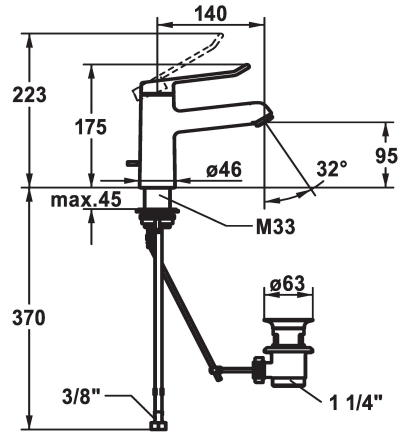

KWC Hebelmischer - Waschtisch

Modell-Linie: VITA 2.0 | 12.518.042.000FL
Armaturen | Manuelle Armaturen

KWC-Nr.

125214
chromeline, A 140, flexible Anschlusschläuche, mit Ablaufgarnitur

125215
chromeline, A 140, ohne Ablaufgarnitur

- * Hebelmischer
- * EcoProtect - Wasserspareinrichtung
- * Auslauf fest
 - Neoperl® Perlator® laminar
- * KWC Sicherheits-Steuerpatrone M 35 OP
 - mit Keramikscheibentechnik
 - Auslaufmenge und Temperatur stufenlos einstellbar

- * Flexible Anschlusschläuche 3/8"
- * QuickInstallation - Befestigung mit Gewindestutzen M33 x 1.5 mit Feststellschrauben
- Tischbohrung ø35 mm
- * Lieferumfang:
 - KWC Ablaufventil Z.538.581.000

Technische Daten

Auslaufmenge	5,8 l/min (3 bar)
Ablaufgarnitur	mit Ablaufgarnitur
Anschluss	Flexible Anschlusschläuche
Auslauf	fest
Bedienung	topbedient
Farbcode	chromeline
Installationsart	Standmontage
Armaturtyp	Hebelmischer
Mass Höhe	175
Armaturengeräuschgruppe	I
Ausladung A	A 140
Energie Etikette	A
Mass-Wasseraustritt	95
Material	Messing