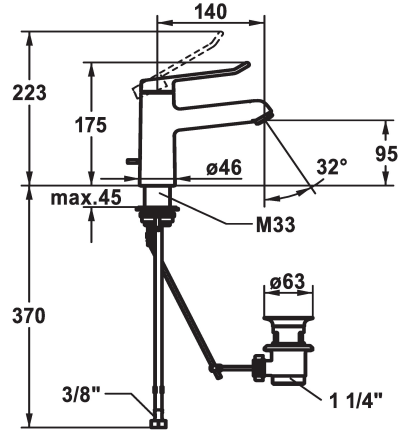

KWC Hebelmischer - Waschtisch

Modell-Linie: VITA 2.0 | 12.518.042.000FL
Armaturen | Manuelle Armaturen

KWC-Nr.

125214
chromeline, A 140, flexible Anschlusschläuche, mit Ablaufgarnitur

125215
chromeline, A 140, ohne Ablaufgarnitur

- * Hebelmischer
- * EcoProtect - Wasserspareinrichtung
- * Auslauf fest
 - Neoperl® Perlator® laminar
- * KWC Sicherheits-Steuerpatrone M 35 OP
 - mit Keramikscheibentechnik
 - Auslaufmenge und Temperatur stufenlos einstellbar

- * Flexible Anschlusschläuche 3/8"
- * QuickInstallation - Befestigung mit Gewindestutzen M33 x 1.5 mit Feststellschrauben
- Tischbohrung ø35 mm
- * Lieferumfang:
 - KWC Ablaufventil Z.538.581.000

Technische Daten

Auslaufmenge	5,8 l/min (3 bar)
Ablaufgarnitur	mit Ablaufgarnitur
Anschluss	Flexible Anschlusschläuche
Auslauf	fest
Bedienung	topbedient
Farbcode	chromeline
Installationsart	Standmontage
Armaturtyp	Hebelmischer
Mass Höhe	175
Armaturengeräuschgruppe	I
Ausladung A	A 140
Energie Etikette	A
Mass-Wasseraustritt	95
Material	Messing
teamNumber	725889.502
sanitasTroeschNumber	6114 186.501