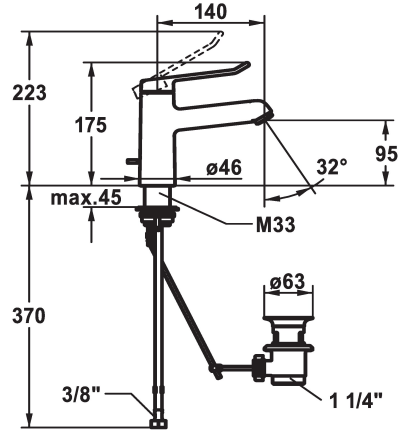

KWC Hebelmischer - Waschtisch

Modell-Linie: VITA 2.0 | 12.518.042.000FL
Armaturen | Manuelle Armaturen

KWC-Nr.

125214
chromeline, A 140, flexible Anschlusschläuche, mit Ablaufgarnitur

125215
chromeline, A 140, ohne Ablaufgarnitur

- * Hebelmischer
- * EcoProtect - Wasserspareinrichtung
- * Auslauf fest
 - Neoperl® Perlator® laminar
- * KWC Sicherheits-Steuerpatrone M 35 OP
 - mit Keramikscheibentechnik
 - Auslaufmenge und Temperatur stufenlos einstellbar

- * Flexible Anschlusschläuche 3/8"
- * QuickInstallation - Befestigung mit Gewindestutzen M33 x 1.5 mit Feststellschrauben
- Tischbohrung ø35 mm
- * Lieferumfang:
 - KWC Ablaufventil Z.538.581.000

Technische Daten

Auslaufmenge	5,8 l/min (3 bar)
Ablaufgarnitur	mit Ablaufgarnitur
Anschluss	Flexible Anschlusschläuche
Auslauf	fest
Bedienung	topbedient
Farbcode	chromeline
Installationsart	Standmontage
Armaturtyp	Hebelmischer
Mass Höhe	175
Armaturengeräuschgruppe	I
Ausladung A	A 140
Energie Etikette	A
Mass-Wasseraustritt	95
Material	Messing