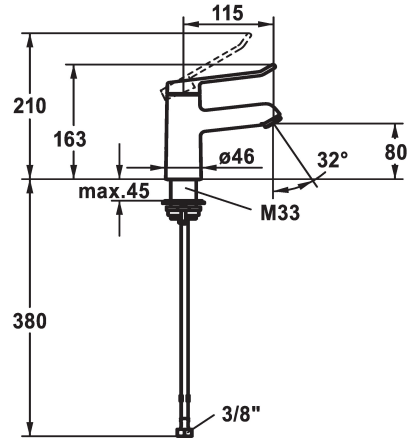

KWC VITA 2.0 Eengreepsmengkraan - Wastafel

Modell-Linie: VITA 2.0 | 12.518.051.000FL
Kranen | Eengreepkranen

KWC-No.

125212

chromeline, A 120, flexibele aansluitlangen, met afvoergarnituur

125213

chromeline, A 120, flexibele aansluitlangen, zonder afvoergarnituur

- * Eengreepsmengkraan
- * EcoProtect - waterbesparende inrichting
- * Vaste uitloop
- Neoperl® Perlator® laminar
- * KWC veiligheids patroon G 35 OP
- met keramische-schijventechniek

- debiet en temperatuur traploos instelbaar
- * Flexibele aansluitlangen 3/8"
- * QuickInstallation - Bevestiging met draadfitting met borgschroeven
- * Tafelboring ø35 mm

Technical Data

A_Spout_Spray	5,8 l/min (3 bar)
afvoergarnituur	zonder aftapkraan
Connection	flexibele aansluitlangen
Uitloop	vast
Handling	bovenbediening
Kleurcode	chromeline
Installation_type	staande montage
Faucet_typ	Hebelmischer
Hoogteafmeting	163
G_Acoustic group	I
Projection_A	A115
EnergyLabelCH	A
Afmetingen wateruitlaat	80
Materiaal	Messing