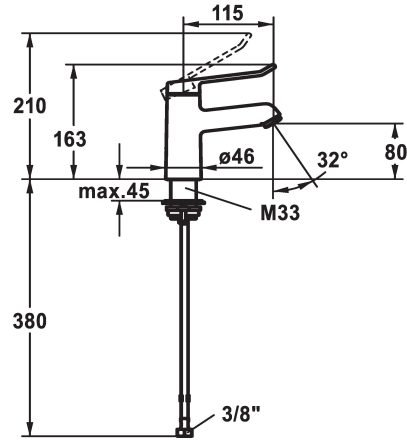

KWC VITA 2.0 Eengreepsmengkraan - Wastafel

Modell-Linie: VITA 2.0 | 12.518.051.000FL
Kranen | Eengreepkranen

KWC-No.

125212

chromeline, A 120, flexibele aansluitlangen, met afvoergarnituur

125213

chromeline, A 120, flexibele aansluitlangen, zonder afvoergarnituur

- * Eengreepsmengkraan
- * EcoProtect - waterbesparende inrichting
- * Vaste uitloop
- Neoperl® Perlator® laminar
- * KWC veiligheids patroon G 35 OP
- met keramische-schijventechniek

- debiet en temperatuur traploos instelbaar
- * Flexibele aansluitlangen 3/8"
- * QuickInstallation - Bevestiging met draadfitting met borgschroeven
- * Tafelboring ø35 mm

Technical Data

Doorstroomhoeveelheid	5,8 l/min (3 bar)
afvoergarnituur	zonder aftapkraan
schroefverbindingen	flexibele aansluitlangen
Uitloop	vast
Bediening	bovenbediening
Kleurcode	chromeline
Type installatie	staande montage
Kraan type	Hebelmischer
Hoogteafmeting	163
geluidsklasse	I
Projectie A	A115
Energielabel	A
Afmetingen wateruitlaat	80
Materiaal	Messing