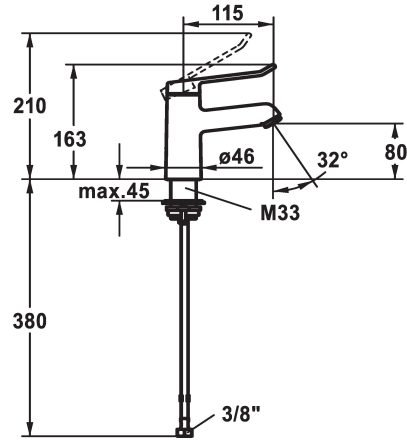

## KWC VITA 2.0 Miscelatore a leva - Lavabo

Modell-Linie: VITA 2.0 | 12.518.051.000FL  
Rubinetterie per bagni | Rubinetterie monocomando

### KWC-No.

**125212**  
chromeline, A 120, tubi flessibili di collegamento, con piletta

**125213**  
chromeline, A 120, tubi flessibili di collegamento, senza piletta

- \* Miscelatore a leva
- \* EcoProtect - risparmio idrico
- \* Bocca fissa
- Neoperl® Perlator® laminar
- \* KWC cartuccia di sicurezza G 35 OP
- con tecnica a dischi in ceramica

- regolazione continua della portata e della temperatura
- \* Tubi flessibili di collegamento da 3/8"
- \* QuickInstallation - Fissaggio tramite raccordo filettato con viti di arresto
- \* Foratura ø35 mm

5,8 l/min (3 bar)
senza piletta
tubi di collegamento flessibili
Fissato
azionamento superiore
chromeline
montaggio fisso
Hebelmischer
163
I
A115
A
80
Ottone