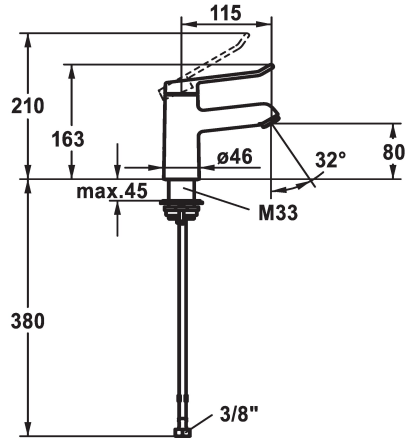

KWC VITA 2.0 Mitigeur à levier - Lavabo

Modell-Linie: VITA 2.0 | 12.518.051.000FL
Robinetteries | Robinets à monocommande

KWC-No.

125212
chromeline, A 120, flexible connection hoses, with pop-up valve

125213
chromeline, A 120, raccords flexibles, sans vidage

- * Mitigeur à levier
- * EcoProtect - économiseur d'eau
- * Bec fixe
- Neoperl® Perlator® jet laminaire
- * KWC cartouche de sécurité G 35 OP
- avec technique à disques céramique

- réglage de débit et de température continu
- * Raccords flexibles 3/8"
- * QuickInstallation - Fixation à l'aide de raccords filetés avec vis de blocage
- * Perçage utile ø35 mm

Données techniques

Débit
vidage
Raccord
goulot
Commande
Code couleur
Type d'installation
Type de robinet
Dimension de la hauteur
Groupe de bruit pour la robinetterie
Projection A
Label énergétique
Dimension de la sortie d'eau
Matière

5,8 l/min (3 bar)
sans vidage
tuyaux de raccordement flexibles
Fixe
commande par le haut
chromeline
montage vertical
Hebelmischer
163
I
A115
A
80
Laiton