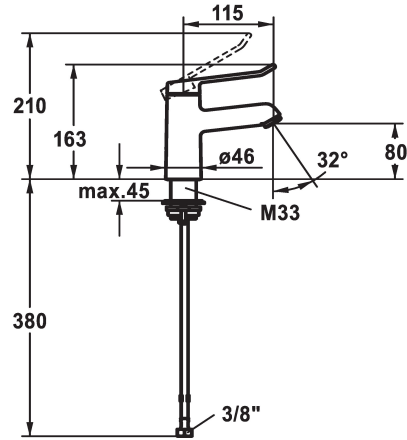

KWC VITA 2.0 Mitigeur à levier - Lavabo

Modell-Linie: VITA 2.0 | 12.518.051.000FL
Robinetteries | Robinets à monocommande

KWC-No.

125212
chromeline, A 120, flexible connection hoses, with pop-up valve

125213
chromeline, A 120, raccords flexibles, sans vidage

- * Mitigeur à levier
- * EcoProtect - économiseur d'eau
- * Bec fixe
- Neoperl® Perlator® jet laminaire
- * KWC cartouche de sécurité G 35 OP
- avec technique à disques céramique

- réglage de débit et de température continu
- * Raccords flexibles 3/8"
- * QuickInstallation - Fixation à l'aide de raccords filetés avec vis de blocage
- * Perçage utile ø35 mm

Données techniques

Débit	5,8 l/min (3 bar)
vidage	sans vidage
Raccord	tuyaux de raccordement flexibles
goulot	Fixe
Commande	commande par le haut
Code couleur	chromeline
Type d'installation	montage vertical
Type de robinet	Hebelmischer
Dimension de la hauteur	163
Groupe de bruit pour la robinetterie	I
Projection A	A115
Label énergétique	A
Dimension de la sortie d'eau	80
Matière	Laiton
teamNumber	725890.502
sanitasTroeschNumber	6114 185.501