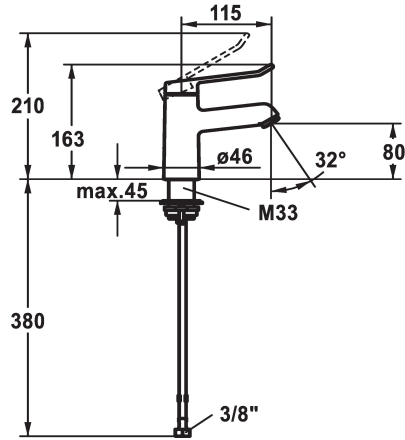

KWC VITA 2.0 Monomando - Lavabo

Modell-Linie: VITA 2.0 | 12.518.051.000FL
Griferías de lavabo | Grifo para lavabo

KWC-No.

125212
cromado, A 120, tubos conexión flexibles, con vaciador automático

125213
cromado, A 120, tubos conexión flexibles, sin vaciador automático

- * Monomando
- * EcoProtect - dispositivo de ahorro de agua
- * Caño fijo
- Neoperl® Perlator® laminar
- * KWC cartucho de seguridad G 35 OP
- con tecnología de discos cerámicos

- caudal y temperatura regulables
- * Tubos conexión flexibles 3/8"
- * QuickInstallation - Fijación mediante conexión roscada con tornillos de fijación
- * Medida orificios ø35 mm

Datos técnicos

Caudal de salida
vaciador automático
Racors
caño
Operación
Código de color
Tipo de instalación
Tipo de grifo
Dimensión de la altura
Grupo de ruido
Proyección A
Etiqueta energética
Dimensión de la altura
Material

5,8 l/min (3 bar)
sin válvula de vaciado
tubos de conexión flexibles
Fijado
accionamiento superior
chromeline
Standmontage
Hebelmischer
163
I
A115
A
80
Latón