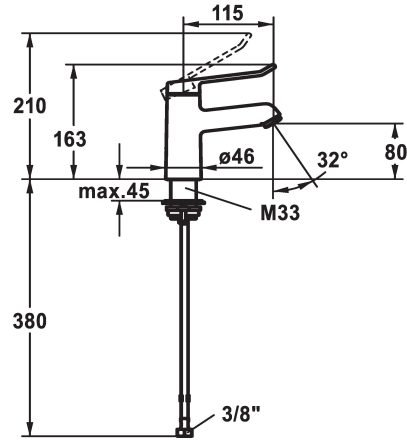

KWC VITA 2.0 Hebelmischer - Waschtisch

Modell-Linie: VITA 2.0 | 12.518.051.000FL
Armaturen | Manuelle Armaturen

KWC-Nr.

125212
chromeline, A 120, flexible Anschlusschläuche, mit Ablaufgarnitur

125213
chromeline, A 120, flexible Anschlusschläuche, ohne Ablaufgarnitur

- * Hebelmischer
- * EcoProtect - Wasserspareinrichtung
- * Auslauf fest
- Neoperl® Perlator® laminar
- * KWC Sicherheits-Steuerpatrone G 35 OP
- mit Keramikscheibentechnik

- Auslaufmenge und Temperatur stufenlos einstellbar
- * Flexible Anschlusschläuche 3/8"
- * QuickInstallation - Befestigung mit Gewindestutzen M33 x 1.5 mit Feststellschrauben
- * Tischbohrung ø35 mm

Technische Daten

Auslaufmenge
Ablaufgarnitur
Anschluss
Auslauf
Bedienung
Farbcode
Installationsart
Armaturtyp
Mass Höhe
Armaturengeräuschgruppe
Ausladung A
Energie Etiketle
Mass-Wasseraustritt
Material

5,8 l/min (3 bar)
ohne Ablaufgarnitur
Flexible Anschlusschläuche
fest
topbedient
chromeline
Standmontage
Hebelmischer
163
I
A 115
A
80
Messing

Ersatzteile

KWC VITA 2.0 Hebelmischer - Waschtisch

Modell-Linie: VITA 2.0 | 12.518.051.000FL
Armaturen | Manuelle Armaturen