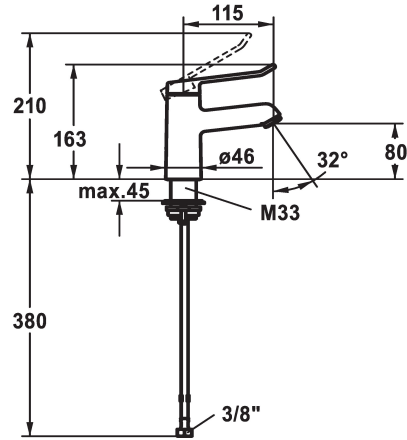

## KWC VITA 2.0 Hebelmischer - Waschtisch

Modell-Linie: VITA 2.0 | 12.518.051.000FL  
Armaturen | Manuelle Armaturen

### KWC-Nr.

**125212**  
chromeline, A 120, flexible Anschlusschläuche, mit Ablaufgarnitur

**125213**  
chromeline, A 120, flexible Anschlusschläuche, ohne Ablaufgarnitur

- \* Hebelmischer
- \* EcoProtect - Wasserspareinrichtung
- \* Auslauf fest
- Neoperl® Perlator® laminar
- \* KWC Sicherheits-Steuerpatrone G 35 OP
- mit Keramikscheibentechnik

- Auslaufmenge und Temperatur stufenlos einstellbar
- \* Flexible Anschlusschläuche 3/8"
- \* QuickInstallation - Befestigung mit Gewindestutzen M33 x 1.5 mit Feststellschrauben
- \* Tischbohrung ø35 mm

5,8 l/min (3 bar)
ohne Ablaufgarnitur
Flexible Anschlusschläuche
fest
topbedient
chromeline
Standmontage
Hebelmischer
163
I
A 115
A
80
Messing
725890.502
6114 185.501