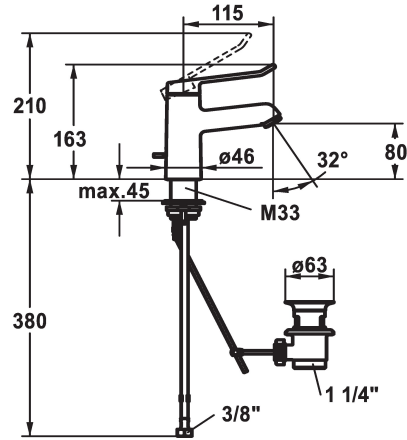

KWC VITA 2.0 Eengreepsmengkraan - Wastafel

Modell-Linie: VITA 2.0 | 12.518.041.000FL
Kranen | Eengreepkranen

KWC-No.

125212

chromeline, A 120, flexibele aansluitlangen, met afvoergarnituur

125213

chromeline, A 120, flexibele aansluitlangen, zonder afvoergarnituur

- * Eengreepsmengkraan
- * EcoProtect - waterbesparende inrichting
- * Vaste uitloop
 - Neoperl® Perlator® laminar
- * KWC veiligheids patroon G 35 OP
 - met keramische-schijventechniek
 - debiet en temperatuur traploos instelbaar

- * Flexibele aansluitlangen 3/8"
- * QuickInstallation - Bevestiging met draadfitting met borgschroeven
- * Tafelboring ø35 mm
- * Levering:
 - KWC afvoerkraan Z.538.581.000

Technical Data

A_Spout_Spray

5,8 l/min (3 bar)

afvoergarnituur

met aftapkraan

Connection

flexibele aansluitlangen

Uitloop

vast

Handling