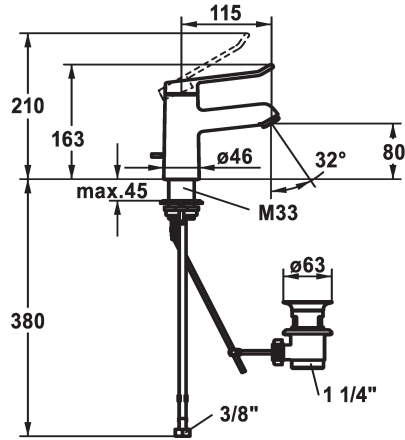

KWC VITA 2.0 Hebelmischer - Waschtisch

Modell-Linie: VITA 2.0 | 12.518.041.000FL
Armaturen | Manuelle Armaturen

KWC-Nr.

125212
chromeline, A 120, flexible Anschlusschläuche, mit Ablaufgarnitur

125213
chromeline, A 120, flexible Anschlusschläuche, ohne Ablaufgarnitur

- * Hebelmischer
- * EcoProtect - Wasserspareinrichtung
- * Auslauf fest
- Neoperl® Perlator® laminar
- * KWC Sicherheits-Steuerpatrone M 35 OP
- mit Keramikscheibentechnik
- Auslaufmenge und Temperatur stufenlos einstellbar

- * Flexible Anschlusschläuche 3/8"
- * QuickInstallation - Befestigung mit Gewindestutzen M33 x 1.5 mit Feststellschrauben
- Tischbohrung ø35 mm
- * Lieferumfang:
- KWC Ablaufventil Z.538.581.000

Technische Daten

5.8 l/min (3 bar)
mit Ablaufgarnitur
Flexible Anschlusschläuche
fest
topbedient
chromeline
Standmontage
Hebelmischer
163
I
A 115
A
80
Messing
725888.502
6114 184.501