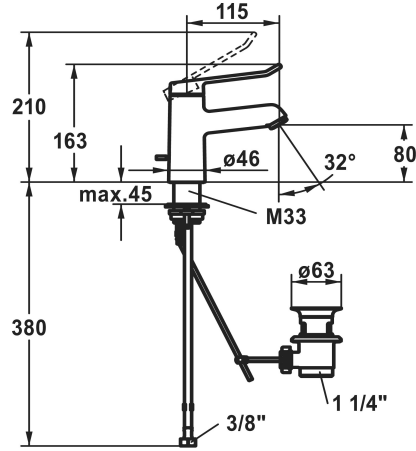

## KWC VITA 2.0 Hebelmischer - Waschtisch

Modell-Linie: VITA 2.0 | 12.518.041.000FL  
Armaturen | Manuelle Armaturen

### KWC-Nr.

**125212**  
chromeline, A 115, flexible Anschlusschläuche 3/8", mit Ablaufventil

**125213**  
chromeline, A 115, flexible Anschlusschläuche 3/8", ohne  
Ablaufventil

- \* Hebelmischer
- \* EcoProtect - Wasserspareinrichtung
- \* Auslauf fest
  - Neoperl® Perlator® laminar
- \* KWC Sicherheits-Steuerpatrone M 35 OP
  - mit Keramikscheibentechnik
  - Temperatur stufenlos einstellbar

- \* Flexible Anschlusschläuche 3/8"
- \* QuickInstallation - Befestigung mit Gewindestutzen M33 x 1.5 mit Feststellschrauben
- \* Tischbohrung  $\varnothing 35$  mm
- \* Lieferumfang:
  - KWC Ablaufventil Z.538.581.000

### Technische Daten

Auslaufmenge	5,8 l/min (3 bar)
Ablaufgarnitur	mit Ablaufventil
Anschluss	Flex. Anschlusschläuche 3/8"
Auslauf	fest
Bedienung	topbedient
Farbcode	chromeline
Installationsart	Standmontage
Armaturtyp	Hebelmischer
Mass Höhe	163
Armaturengeräuschgruppe	I
Ausladung A	A 115
Energietikette (CH)	A
Mass-Wasseraustritt	80
Material	Messing
teamNumber	725888.502
sanitasTroeschNumber	6114 184.501