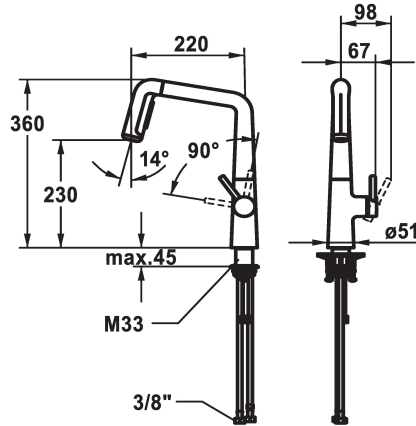

KWC KIO Eengreepsmengkraan - Keuken

Modell-Linie: KIO | 10.481.002.127FL
Kranen | Eengreepkranen

KWC-No.

125202
chromeline, A 220

125203
matt black, A 220

125204
brushed steel, A 220

Kleurcode

chromeline

matt black

decor steel

- * Eengreepsmengkraan
- * Positionering van de hendel alleen rechts mogelijk
- Veiligheid voor kinderen: koud water bij hendelpositie naar voren
- * afstand wand tot hart tafelboring min. 26 mm
- * TouchProtect - mengkraanromp wordt niet heet
- * Uittrekbare vaatdouche
ergonomisch uittreksysteem, vorm en gebruik
- SprayClean - actieve kalkverwijdering en snelle reiniging van de zeef
- Neoperl® Perlator® laminar
- PowerClean - automatische terugschakeling
- tot 500 mm uittrekbaar

- * Slangdoorvoer, draaibaar 150°, uitbreidbaar tot 360°
- * EasyLock - Eenvoudig intrekken van de uittrekbare vaatdouche
- * OptimalSpace - Royale was- en werkomgeving
- * KWC patroon M 35 S
- met keramische-schijventechniek
- debiet en temperatuur traploos instelbaar
- * Flexibele aansluitlängen 3/8"
- * QuickInstallation - Bevestiging met draadfitting met borgschroeven
- * Tafelboring ø35 mm
- * Apart bestellen (optie of indien nodig):
- Zwenkbe grenzing 120°, Z.538.320

I

Projectie A

A220

Energielabel

B

Afmetingen wateruitlaat

230

Materiaal