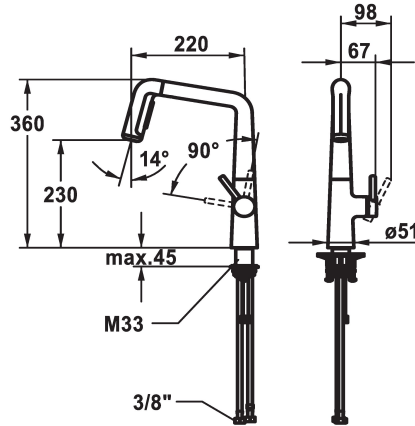

KWC KIO

Miscelatore a leva - Cucina

Modell-Linie: KIO | 10.481.002.127FL

Rubinerterie per bagni | Rubinerterie monocomando

KWC-No.

125202
chromeline, A 220, tubi flessibili di collegamento

125203
matt black, A 220, tubi flessibili di collegamento

125204
decor steel, A 220, tubi flessibili di collegamento

Codice colore

chromeline

matt black

decor steel

- * Miscelatore a leva
- * Posizione della leva possibile solo a destra
- protezione per i bambini: posizione leva "acqua fredda" avanti
- * distanza tra la parete e il centro del foro del lavabo min. 26 mm
- * TouchProtect - protezione dalle scottature grazie al sistema a intercapedine
- * Doccia con deviatore estraibile
- direzione d'estrazione, forma e utilizzo ergonomici
- SprayClean - eliminazione attiva del calcare e pulizia rapida
- Neoperl® Perlator® laminar
- PowerClean - getto a richiesta, con ritorno automatico
- estraibile fino a 500 mm

- * Passaggio tubo flessibile, orientabile 150°, ampliabile a 360°
- * EasyLock - ritorno automatico nella posizione iniziale
- * OptimalSpace - ampia zona di lavoro e di lavaggio
- * KWC cartuccia M 35 S
- con tecnica a dischi in ceramica
- regolazione continua della portata e della temperatura
- * Tubi flessibili di collegamento da 3/8"
- * QuickInstallation - Fissaggio tramite raccordo filettato con viti di arresto
- * Foratura ø35 mm
- * Ordinare separatamente (opzionale o se necessario):
- Brandeggio massimo 120°; Z.538.320

Dati tecnici

Portata getto pioggia

9 l/min (3 bar)

Portata getto normale

10 l/min (3 bar)

Raccordo

tubi di collegamento flessibili

bocca