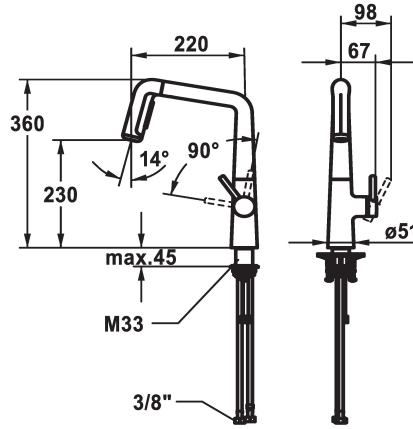

KWC KIO Mitigeur à levier - Cuisine

Modell-Linie: KIO | 10.481.002.127FL
Robinetteries | Robinets à monocommande

KWC-No.

125202
chromeline, A 220, raccords flexibles

125203
matt black, A 220, raccords flexibles

125204
decor steel, A 220, raccords flexibles

Code couleur

chromeline

matt black

decor steel

- * Mitigeur à levier
- * Position du levier possible à droite uniquement
- sécurité pour les enfants: eau froide en position avant
- * Distance mur au centre du perçage dans table min. 26 mm
- * TouchProtect - protection contre les brûlures grâce au principe de la double coque
- * Douchette inversible extensible
- ergonomie au niveau d'extraction, la forme et le maniement
- SprayClean - élimination active du calcaire et nettoyage rapide du filtre
- Neoperl® Perlator® jet laminaire
- PowerClean - mode jet pluie, avec rappel automatique
- extensible jusqu'à 500 mm

- * Guide flexible orientable 150°, extensible à 360°
- * EasyLock - rétractation aisée de la douchette extractible
- * OptimalSpace - un espace de lavage ou de travail généreux
- * KWC cartouche M 35 S
- avec technique à disques céramique
- réglage de débit et de température continu
- * Raccords flexibles 3/8"
- * QuickInstallation - Fixation à l'aide de raccords filetés avec vis de blocage
- Perçage utile ø35 mm
- * À commander séparément (optionnel ou si nécessaire):
- Limitation de pivotement 120°; Z.538.320

montage vertical

Type de robinet

Hebelmischer

forme de construction

L-Bec

Dimension de la hauteur

360

Groupe de bruit pour la robinetterie