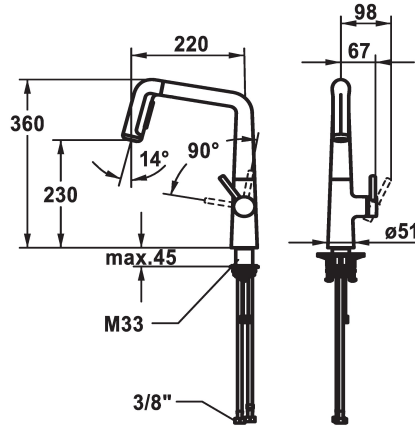

KWC KIO Mitigeur à levier - Cuisine

Modell-Linie: KIO | 10.481.002.127FL
Robinetteries | Robinets à monocommande

KWC-No.

125202
chromeline, A 220, raccords flexibles

125203
matt black, A 220, raccords flexibles

125204
decor steel, A 220, raccords flexibles

Code couleur

chromeline

matt black

decor steel

- * Mitigeur à levier
- * Position du levier possible à droite uniquement
- sécurité pour les enfants: eau froide en position avant
- * Distance mur au centre du perçage dans table min. 26 mm
- * TouchProtect - protection contre les brûlures grâce au principe de la double coque
- * Douchette inversible extensible ergonomie au niveau d'extraction, la forme et le maniement
- SprayClean - élimination active du calcaire et nettoyage rapide du filtre
- Neoperl® Perlator® jet laminaire
- PowerClean - mode jet pluie, avec rappel automatique
- extensible jusqu'à 500 mm

- * Guide flexible orientable 150°, extensible à 360°
- * EasyLock - rétractation aisée de la douchette extractible
- * OptimalSpace - un espace de lavage ou de travail généreux
- * KWC cartouche M 35 S
- avec technique à disques céramique
- réglage de débit et de température continu
- * Raccords flexibles 3/8"
- * QuickInstallation - Fixation à l'aide de raccords filetés avec vis de blocage
- Perçage utile ø35 mm
- * À commander séparément (optionnel ou si nécessaire):
- Limitation de pivotement 120°; Z.538.320

montage vertical

Type de robinet

Hebelmischer

forme de construction

L-Bec

Dimension de la hauteur

360

Groupe de bruit pour la robinetterie