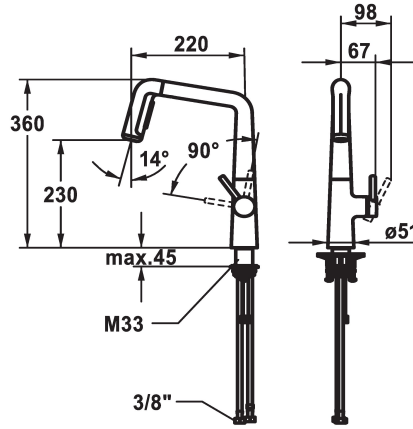

### KWC-No.

**125202**  
chromeline, A 220, flexible connection hoses

**125203**  
matt black, A 220, flexible connection hoses

**125204**  
decor steel, A 220, flexible connection hoses

### Código de color

chromeline

matt black

decor steel

- \* Monomando
- \* Posicionamiento de palanca sólo a la derecha
- seguridad para los niños: posición de agua fría hacia delante (mando a la derecha)
- \* Distancia mínima de la pared al centro del taladro min. 26 mm
- \* TouchProtect - el cuerpo del grifo no se calienta
- \* Ducha extraíble con inversor dirección, forma y manejo ergonómicos del caño
- SprayClean - elimina activamente la cal, limpia rápidamente el depurador
- Neoperl® Perlator® laminar
- PowerClean - retorno automático
- extraíble hasta 500 mm

- \* Guía tubo flexible, orientable 150°, ampliable a 360°
- \* EasyLock - fácil reposicionamiento del dispensador extraíble
- \* OptimalSpace - áreas de lavabo y de trabajo con dimensiones generosas
- \* KWC cartucho M 35 S
- con tecnología de discos cerámicos
- caudal y temperatura regulables
- \* Tubos conexión flexibles 3/8"
- \* QuickInstallation - Fijación mediante conexión roscada con tornillos de fijación
- \* Medida orificios ø35 mm
- \* Pedir por separado (opcional o en su caso):
- Limitación de oscilación 120°, Z.538.320

### Datos técnicos

Caudal de salida chorro suave

9 l/min (3 bar)

Caudal de salida chorro normal

10 l/min (3 bar)

Racors

tubos de conexión flexibles

caño