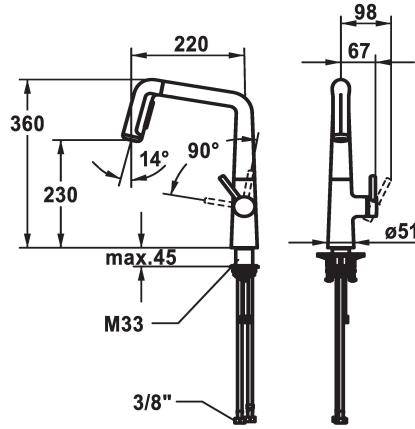

### KWC-Nr.

**125202**  
chromeline, A 220, flexible Anschlusschläuche

**125203**  
matt black, A 220, flexible Anschlusschläuche

**125204**  
decor steel, A 220, flexible Anschlusschläuche

### Farbcode

chromeline

matt black

decor steel

- \* Hebelmischer
- \* Positionierung des Hebels nur rechts möglich
- Sicherheit für Kinder: Kaltwasser bei Hebelposition vorne
- \* Abstand Wand zu Mitte Tischbohrung min. 26 mm
- \* TouchProtect - Schutz vor Verbrennungen durch Zweischalenprinzip
- \* Ausziehbare Umstellbrause
- ergonomische Auszugrichtung, Form und Handhabung
- SprayClean - aktive Kalkbeseitigung und schnelle Siebreinigung
- Neoperl® Perlator® laminar
- PowerClean - Siebstrahlmodus, mit Rückstellautomatik
- bis 500 mm ausziehbar

- \* Schlauchdurchführung, schwenkbar 150°, erweiterbar auf 360°
- \* EasyLock - einfache Auszugbrausenrückführung
- \* OptimalSpace - grosszügiger Wasch- / Arbeitsbereich
- \* KWC Steuerpatrone M 35 S
- mit Keramikscheibentechnik
- Auslaufmenge und Temperatur stufenlos einstellbar
- \* Flexible Anschlusschläuche 3/8"
- \* QuickInstallation - Befestigung mit Gewindestutzen M33 x 1.5 mit Feststellschrauben
- Tischbohrung ø35 mm
- \* Separat bestellen (optional oder falls erforderlich):
- Schwenkbegrenzung 120°; Z.538.320

Standmontage

Armaturtyp

Hebelmischer

Bauform

L-Auslauf

Mass Höhe

360

Armaturengeräuschgruppe