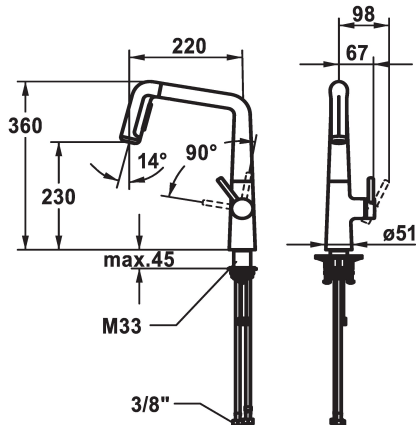

KWC KIO Hebelmischer - Küche

Modell-Linie: KIO | 10.481.002.127FL
Armaturen | Manuelle Armaturen

KWC-Nr.

125202
chromeline, A 220, flexible Anschlusschläuche

125203
matt black, A 220, flexible Anschlusschläuche

125204
decor steel, A 220, flexible Anschlusschläuche

Farbcode

chromeline

matt black

decor steel

- * Hebelmischer
- * Positionierung des Hebels nur rechts möglich
- Sicherheit für Kinder: Kaltwasser bei Hebelposition vorne
- * Abstand Wand zu Mitte Tischbohrung min. 26 mm
- * TouchProtect - Schutz vor Verbrennungen durch Zweischalenprinzip
- * Ausziehbare Umstellbrause
- ergonomische Auszugrichtung, Form und Handhabung
- SprayClean - aktive Kalkbeseitigung und schnelle Siebreinigung
- Neoperl® Perlator® laminar
- PowerClean - Siebstrahlmodus, mit Rückstellautomatik
- bis 500 mm ausziehbar

- * Schlauchdurchführung, schwenkbar 150°, erweiterbar auf 360°
- * EasyLock - einfache Auszugbrausenrückführung
- * OptimalSpace - grosszügiger Wasch- / Arbeitsbereich
- * KWC Steuerpatrone M 35 S
- mit Keramikscheibentechnik
- Auslaufmenge und Temperatur stufenlos einstellbar
- * Flexible Anschlusschläuche 3/8"
- * QuickInstallation - Befestigung mit Gewindestützen M33 x 1.5 mit Feststellschrauben
- Tischbohrung ø35 mm
- * Separat bestellen (optional oder falls erforderlich):
- Schwenkbegrenzung 120°; Z.538.320

9 l/min (3 bar)
10 l/min (3 bar)
Flexible Anschlusschläuche
schwenkbar
seitenbedient
Auszugbrause
decor steel
Standmontage
Hebelmischer
L-Auslauf
360
I
A 220
B
230
Messing
725631.529

KWC KIO Hebelmischer - Küche