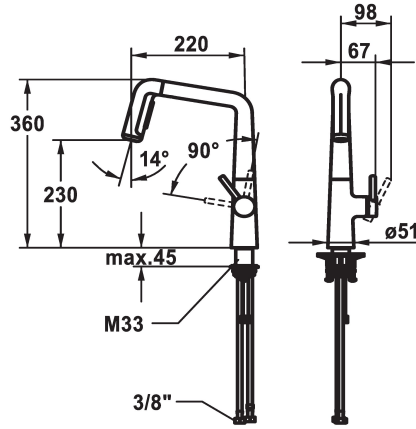

KWC KIO Hebelmischer - Küche

Modell-Linie: KIO | 10.481.002.127FL
Armaturen | Manuelle Armaturen

KWC-Nr.

125202
chromeline, A 220, flexible Anschlusschläuche

125203
matt black, A 220, flexible Anschlusschläuche

125204
decor steel, A 220, flexible Anschlusschläuche

Farbcode

chromeline

matt black

decor steel

- * Hebelmischer
- * Positionierung des Hebels nur rechts möglich
- Sicherheit für Kinder: Kaltwasser bei Hebelposition vorne
- * Abstand Wand zu Mitte Tischbohrung min. 26 mm
- * TouchProtect - Schutz vor Verbrennungen durch Zweischalenprinzip
- * Ausziehbare Umstellbrause
- ergonomische Auszugrichtung, Form und Handhabung
- SprayClean - aktive Kalkbeseitigung und schnelle Siebreinigung
- Neoperl® Perlator® laminar
- PowerClean - Siebstrahlmodus, mit Rückstellautomatik
- bis 500 mm ausziehbar

- * Schlauchdurchführung, schwenkbar 150°, erweiterbar auf 360°
- * EasyLock - einfache Auszugbrausenrückführung
- * OptimalSpace - grosszügiger Wasch- / Arbeitsbereich
- * KWC Steuerpatrone M 35 S
- mit Keramikscheibentechnik
- Auslaufmenge und Temperatur stufenlos einstellbar
- * Flexible Anschlusschläuche 3/8"
- * QuickInstallation - Befestigung mit Gewindestutzen M33 x 1.5 mit Feststellschrauben
- Tischbohrung ø35 mm
- * Separat bestellen (optional oder falls erforderlich):
- Schwenkbegrenzung 120°; Z.538.320

Standmontage

Armaturtyp

Hebelmischer

Bauform

L-Auslauf

Mass Höhe

360

Armaturengeräuschgruppe