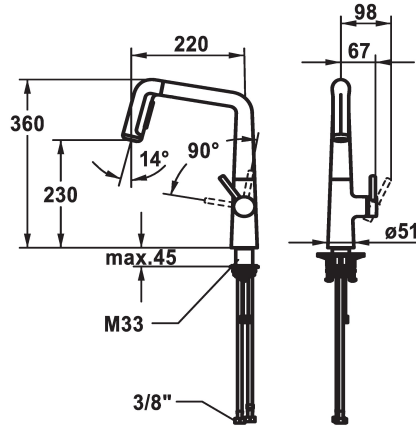

KWC KIO Eengrepsmengkraan - Keuken

Modell-Linie: KIO | 10.481.002.176FL
Kranen | Eengreepkranen

KWC-No.

125202
chromeline, A 220

125203
matt black, A 220

125204
brushed steel, A 220

Kleurcode

chromeline

matt black

decor steel

- * Eengrepsmengkraan
- * Positionering van de hendel alleen rechts mogelijk
- Veiligheid voor kinderen: koud water bij hendelpositie naar voren
- * afstand wand tot hart tafelboring min. 26 mm
- * TouchProtect - mengkraanromp wordt niet heet
- * Uittrekbare vaatdouchesysteem, vorm en gebruik
- ergonomisch uittreksysteem, vorm en gebruik
- SprayClean - actieve kalkverwijdering en snelle reiniging van de zeef
- Neoperl® Perlator® laminar
- PowerClean - automatische terugschakeling
- tot 500 mm uittrekbaar

- * Slangdoorvoer, draaibaar 150°, uitbreidbaar tot 360°
- * EasyLock - Eenvoudig intrekken van de uittrekbare vaatdouches
- * OptimalSpace - Royale was- en werkgeving
- * KWC patroon M 35 S
- met keramische-schijventechniek
- debiet en temperatuur traploos instelbaar
- * Flexibele aansluitlängen 3/8"
- * QuickInstallation - Bevestiging met draadfitting met borgschroeven
- * Tafelboring ø35 mm
- * Apart bestellen (optie of indien nodig):
- Zwenkbe grenzing 120°, Z.538.320

Technical Data

Doorstroomhoeveelheid zeefstraal

9 l/min (3 bar)

Doorstroomhoeveelheid normale straal

10 l/min (3 bar)

Connection

flexibele aansluitlängen

Uitloop