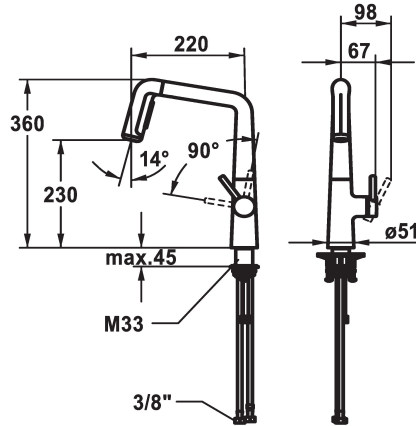

KWC KIO Eengrepsmengkraan - Keuken

Modell-Linie: KIO | 10.481.002.176FL
Kranen | Eengreepkranen

KWC-No.

125202
chromeline, A 220

125203
matt black, A 220

125204
brushed steel, A 220

Kleurcode

chromeline

matt black

decor steel

- * Eengrepsmengkraan
- * Positionering van de hendel alleen rechts mogelijk
- Veiligheid voor kinderen: koud water bij hendelpositie naar voren
- * afstand wand tot hart tafelboring min. 26 mm
- * TouchProtect - mengkraanromp wordt niet heet
- * Uittrekbare vaatdouche
ergonomisch uittreksysteem, vorm en gebruik
- SprayClean - actieve kalkverwijdering en snelle reiniging van de zeef
- Neoperl® Perlator® laminar
- PowerClean - automatische terugschakeling
- tot 500 mm uittrekbaar

- * Slangdoorvoer, draaibaar 150°, uitbreidbaar tot 360°
- * EasyLock - Eenvoudig intrekken van de uittrekbare vaatdouche
- * OptimalSpace - Royale was- en werkomgeving
- * KWC patroon M 35 S
- met keramische-schijventechniek
- debiet en temperatuur traploos instelbaar
- * Flexibele aansluitlängen 3/8"
- * QuickInstallation - Bevestiging met draadfitting met borgschroeven
- * Tafelboring ø35 mm
- * Apart bestellen (optie of indien nodig):
- Zwenkbe grenzing 120°, Z.538.320

I

Projectie A

A220

Energielabel

B

Afmetingen wateruitlaat

230

Materiaal