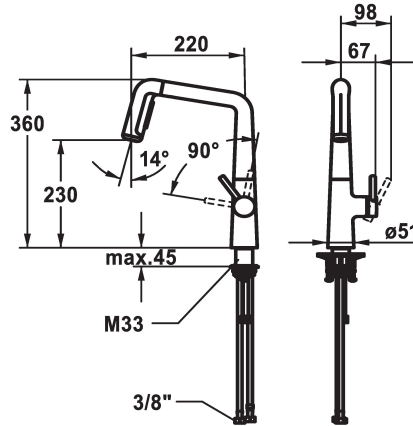

KWC KIO

Miscelatore a leva - Cucina

Modell-Linie: KIO | 10.481.002.176FL

Rubinerterie per bagni | Rubinerterie monocomando

KWC-No.

125202
chromeline, A 220, tubi flessibili di collegamento

125203
matt black, A 220, tubi flessibili di collegamento

125204
decor steel, A 220, tubi flessibili di collegamento

Codice colore

chromeline

matt black

decor steel

- * Miscelatore a leva
- * Posizione della leva possibile solo a destra
- protezione per i bambini: posizione leva "acqua fredda" avanti
- * distanza tra la parete e il centro del foro del lavabo min. 26 mm
- * TouchProtect - protezione dalle scottature grazie al sistema a intercapedine
- * Doccia con deviatore estraibile
- direzione d'estrazione, forma e utilizzo ergonomici
- SprayClean - eliminazione attiva del calcare e pulizia rapida
- Neoperl® Perlator® laminar
- PowerClean - getto a richiesta, con ritorno automatico
- estraibile fino a 500 mm

- * Passaggio tubo flessibile, orientabile 150°, ampliabile a 360°
- * EasyLock - ritorno automatico nella posizione iniziale
- * OptimalSpace - ampia zona di lavoro e di lavaggio
- * KWC cartuccia M 35 S
- con tecnica a dischi in ceramica
- regolazione continua della portata e della temperatura
- * Tubi flessibili di collegamento da 3/8"
- * QuickInstallation - Fissaggio tramite raccordo filettato con viti di arresto
- * Foratura ø35 mm
- * Ordinare separatamente (opzionale o se necessario):
- Brandeggio massimo 120°; Z.538.320

Dati tecnici

Portata getto pioggia

9 l/min (3 bar)

Portata getto normale

10 l/min (3 bar)

Raccordo

tubi di collegamento flessibili

bocca